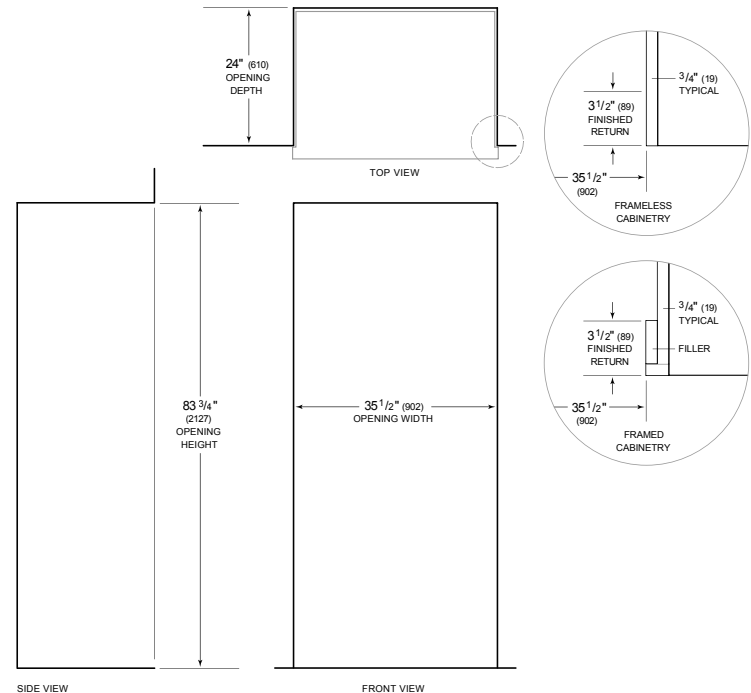

ESPECIFICACIONES DEL PRODUCTO

Modelo	BI-36S/O
Dimensiones	36"W x 84"H x 24"D
Paso de Puertas	22 1/4"
Peso	538 lbs
Capacidad de Refrigerador	12.4 cu. ft.
Capacidad de Congelador	8.2 cu. ft.
Suministro Eléctrico	115 Vca, 60 Hz
Servicio Eléctrico	circuito dedicado de 15 amperios
Receptáculo	3-prong grounding-type

ELÉCTRICO

PLOMERÍA

ESPECIFICACIONES DEL PANEL Para las especificaciones completas de los paneles incluyendo la anchura y altura, peso, requerimientos de espesor y detalles de compensación visite subzero-wolf.com/builtinconfigurator.

NOTE: Dimensions in parenthesis are in millimeters unless otherwise specified

VISTA INTERIOR

Esta ilustración es sólo para referencia y no debe representar el exterior del modelo especificado.

DIMENSIONES

STANDARD INSTALLATION

NOTE: 3 1/2" (89) finished returns will be visible and should be finished to match cabinetry. Shaded line represents profile of unit.