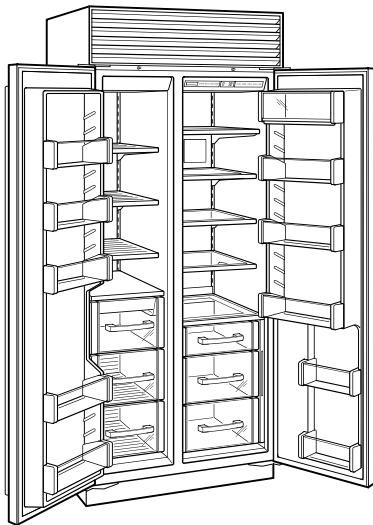

HANDLE ACCESSORIES

PRO

TUBULAR

DETALLES DEL PRODUCTO

REFRIGERADOR

- 4 estantes ajustables de cristal
- 1 estante de cristal estacionario
- 1 cajón de alta humedad
- 2 cajones de almacenamiento
- 3 estantes ajustables en la puerta
- 2 estantes de puerta estacionarios
- Compartimento para lácteos ajustable

ESPECIFICACIONES DEL PRODUCTO

Modelo	BI-36S/O
Dimensiones	36"W x 84"H x 24"D
Paso de Puertas	22 1/4"
Peso	538 lbs
Capacidad de Refrigerador	12.4 cu. ft.
Capacidad de Congelador	8.2 cu. ft.
Suministro Eléctrico	115 Vca, 60 Hz
Servicio Eléctrico	circuito dedicado de 15 amperios
Receptáculo	3-prong grounding-type

ELÉCTRICO

PLOMERÍA

ESPECIFICACIONES DEL PANEL Para las especificaciones completas de los paneles incluyendo la anchura y altura, peso, requerimientos de espesor y detalles de compensación visite subzero-wolf.com/builtinconfigurator.

NOTE: Dimensions in parenthesis are in millimeters unless otherwise specified

VISTA INTERIOR

Esta ilustración es sólo para referencia y no debe representar el exterior del modelo especificado.

DIMENSIONES