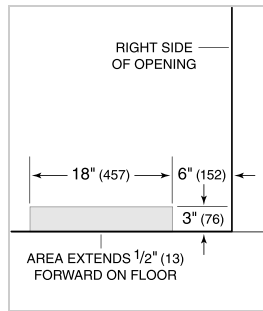

PLOMERÍA

ESPECIFICACIONES DEL PANEL Para las especificaciones completas de los paneles incluyendo la anchura y altura, peso, requerimientos de espesor y detalles de compensación visite subzero-wolf.com/builtinconfigurator.

NOTE: Dimensions in parenthesis are in millimeters unless otherwise specified