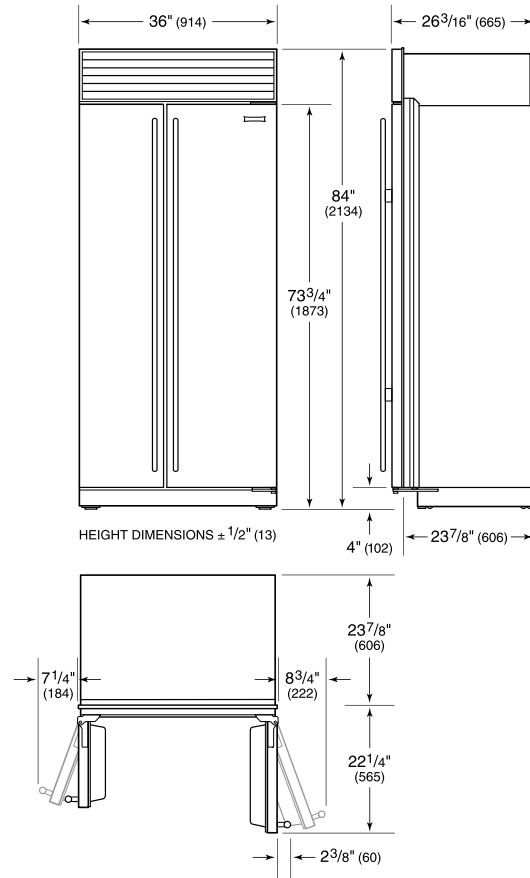

ESPECIFICACIONES DEL PRODUCTO

Modelo	BI-36S/O
Dimensiones	36"W x 84"H x 24"D
Paso de Puertas	22 1/4"
Peso	538 lbs
Capacidad de Refrigerador	12.4 cu. ft.
Capacidad de Congelador	8.2 cu. ft.
Suministro Eléctrico	115 Vca, 60 Hz
Servicio Eléctrico	circuito dedicado de 15 amperios
Receptáculo	3-prong grounding-type

ELÉCTRICO

PLOMERÍA

ESPECIFICACIONES DEL PANEL Para las especificaciones completas de los paneles incluyendo la anchura y altura, peso, requerimientos de espesor y detalles de compensación visite subzero-wolf.com/builtinconfigurator.

NOTE: Dimensions in parenthesis are in millimeters unless otherwise specified

VISTA INTERIOR

Esta ilustración es sólo para referencia y no debe representar el exterior del modelo especificado.

DIMENSIONES

STANDARD INSTALLATION

NOTE: 3 1/2" (89) finished returns will be visible and should be finished to match cabinetry. Shaded line represents profile of unit.