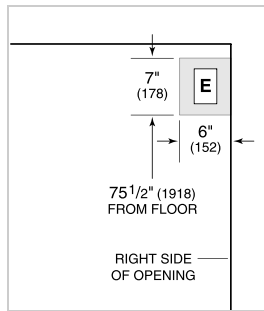

ESPECIFICACIONES DEL PRODUCTO

Modelo	BI-36S/O
Dimensiones	36"W x 84"H x 24"D
Paso de Puertas	22 1/4"
Peso	538 lbs
Capacidad de Refrigerador	12.4 cu. ft.
Capacidad de Congelador	8.2 cu. ft.
Suministro Eléctrico	115 Vca, 60 Hz
Servicio Eléctrico	circuito dedicado de 15 amperios
Receptáculo	3-prong grounding-type

ELÉCTRICO