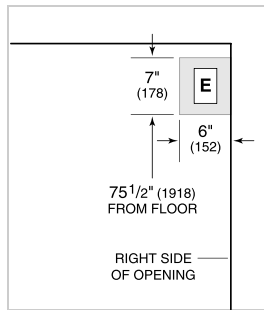

ESPECIFICACIONES DEL PRODUCTO

Modelo	BI-36RG/O
Dimensiones	36"W x 84"H x 24"D
Paso de Puertas	37 1/4"
Peso	430 lbs
Capacidad de Refrigerador	23.3 cu. ft.
Suministro Eléctrico	115 Vca, 60 Hz
Servicio Eléctrico	circuito dedicado de 15 amperios
Receptáculo	3-prong grounding-type

ELÉCTRICO

ESPECIFICACIONES DEL PANEL Para las especificaciones completas de los paneles incluyendo la anchura y altura, peso, requerimientos de espesor y detalles de compensación visite subzero-wolf.com/builtinconfigurator.

NOTE: Dimensions in parenthesis are in millimeters unless otherwise specified