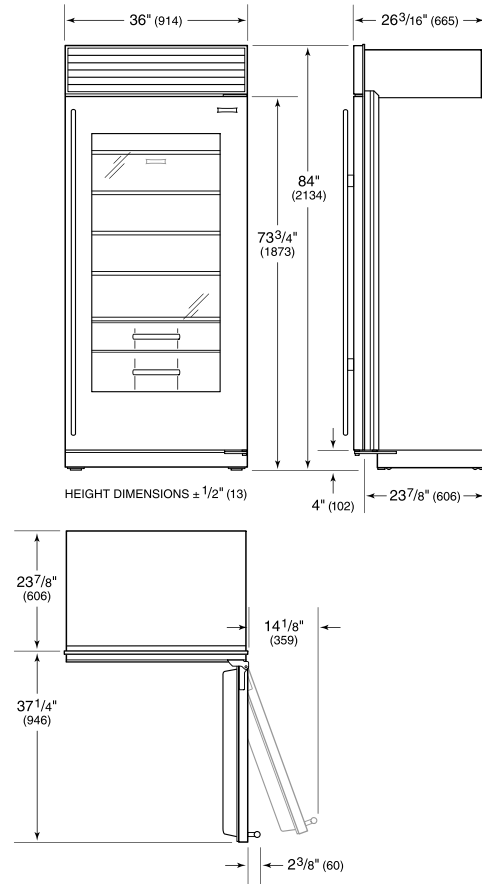

White Side Panel

Rejillas para altura de acabado de 83" o 88" (84 es el estándar)

Rejillas para altura de acabado de 83" o 88" (84 es el estándar)

Asas profesionales de acero inoxidable

Asas tubulares de acero inoxidable

Specifications are subject to change without notice. This information was generated on July 5, 2022. Verify specifications prior to finalizing your cabinetry/enclosures.

ESPECIFICACIONES DEL PRODUCTO

Modelo	BI-36RG/O
Dimensiones	36"W x 84"H x 24"D
Paso de Puertas	37 1/4"
Peso	430 lbs
Capacidad de Refrigerador	23.3 cu. ft.
Suministro Eléctrico	115 Vca, 60 Hz
Servicio Eléctrico	circuito dedicado de 15 amperios
Receptáculo	3-prong grounding-type

ELÉCTRICO

ESPECIFICACIONES DEL PANEL Para las especificaciones completas de los paneles incluyendo la anchura y altura, peso, requerimientos de espesor y detalles de compensación visite subzero-wolf.com/builtinconfigurator.

NOTE: Dimensions in parenthesis are in millimeters unless otherwise specified

VISTA INTERIOR

Esta ilustración es sólo para referencia y no debe representar el exterior del modelo especificado.

DIMENSIONES