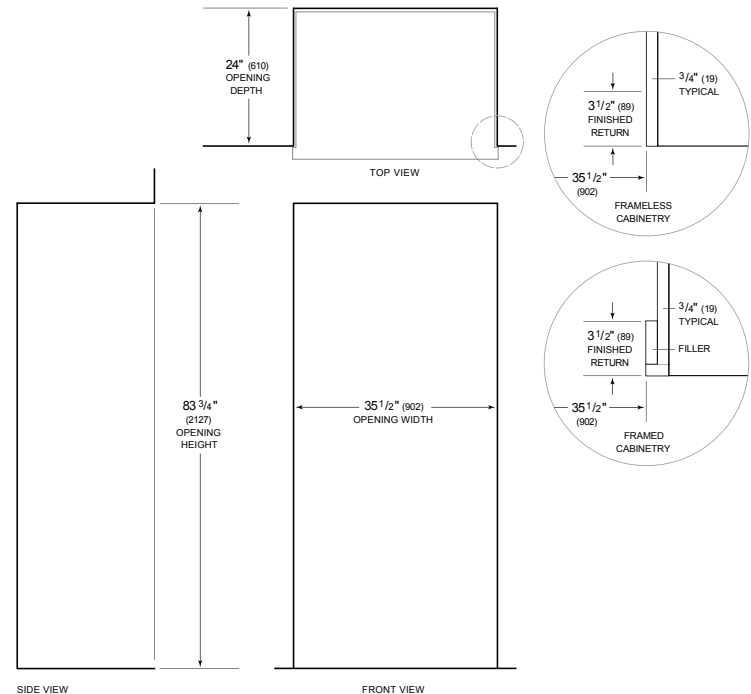

Specifications are subject to change without notice. This information was generated on July 5, 2022. Verify specifications prior to finalizing your cabinetry/enclosures.

ESPECIFICACIONES DEL PRODUCTO

Modelo	BI-36RG/O
Dimensiones	36"W x 84"H x 24"D
Paso de Puertas	37 1/4"
Peso	430 lbs
Capacidad de Refrigerador	23.3 cu. ft.
Suministro Eléctrico	115 Vca, 60 Hz
Servicio Eléctrico	circuito dedicado de 15 amperios
Receptáculo	3-prong grounding-type

ELÉCTRICO

ESPECIFICACIONES DEL PANEL Para las especificaciones completas de los paneles incluyendo la anchura y altura, peso, requerimientos de espesor y detalles de compensación visite subzero-wolf.com/builtinconfigurator.

NOTE: Dimensions in parenthesis are in millimeters unless otherwise specified

VISTA INTERIOR

Esta ilustración es sólo para referencia y no debe representar el exterior del modelo especificado.

DIMENSIONES

STANDARD INSTALLATION

NOTE: 3 1/2" (89) finished returns will be visible and should be finished to match cabinetry. Shaded line represents profile of unit.