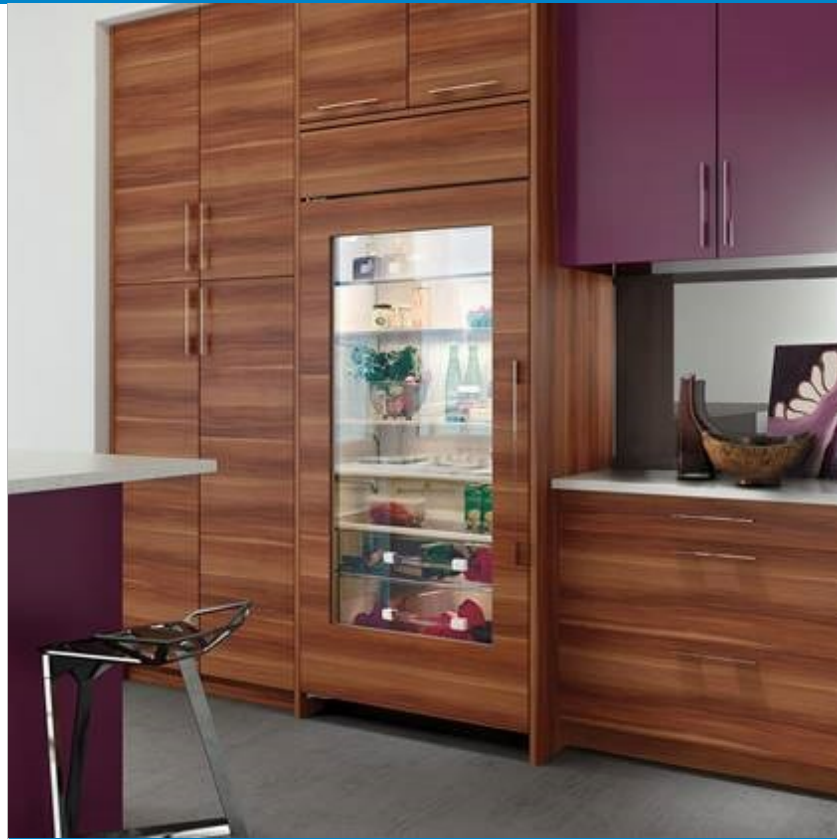

Tarjetas de frescura para la conservación de alimentos al máximo

El sistema de sello de puerta magnética bloquea adentro el aire frío

Estantes ajustables para su máxima comodidad

Puerta de cristal de vista transparente, de triple panel y resistente a los rayos UV

El diseño de recubrimiento acepta paneles de gabinetes de todo tipo

ACCESORIOS

66" Dual Flush Inset Stainless Grille Panel

90° Door Stop

Cartucho de purificación de aire

Contenedor de huevo

Custom Side Panel Mounting Kit

Dual Installation Kit

Dual Installation Kit with 66" Grille Frame

Dual Installation Kit with 66" Pro Louvered Grille - Flush Inset

Dual Installation Kit with 72" Grille Frame

Dual Installation Kit with 72" Louvered Grille

Dual Installation Kit with 72" Pro Louvered Grille-Flush Inset

Extended Framed Handle Kit

Framed Handle

Framed Louvered Grille Insert

Grille Frame - 83"

Grille Frame - 88"

Louvered Grille - 83"

Louvered Grille - 88"

Pro Louvered Flush Inset Grille - 84"

Stainless Steel Dual Flush Inset Door Panel with Pro Handle - LH

Stainless Steel Dual Flush Inset Door Panel with Pro Handle - RH

Stainless Steel Dual Flush Inset Door Panel with Tubular Handle - LH

Stainless Steel Dual Flush Inset Door Panel with Tubular Handle - RH

Stainless Steel Dual Flush Inset Grille Panel

Stainless Steel Flush Inset Door Panel with Pro Handle - Left Hinge

Stainless Steel Flush Inset Door Panel with Pro Handle - Right Hinge

HANDLE ACCESSORIES

PRO

TUBULAR

DETALLES DEL PRODUCTO

REFRIGERADOR

- 4 estantes ajustables de cristal
- 1 estante de cristal estacionario
- 1 cajón de alta humedad con divisores
- 2 cajones de almacenamiento con divisores