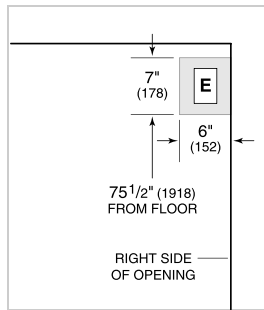

ESPECIFICACIONES DEL PRODUCTO

Modelo	BI-36R/O
Dimensiones	36"W x 84"H x 24"D
Paso de Puertas	37 1/4"
Peso	420 lbs
Capacidad de Refrigerador	23.5 cu. ft.
Suministro Eléctrico	115 Vca, 60 Hz
Servicio Eléctrico	circuito dedicado de 15 amperios
Receptáculo	3-prong grounding-type

ELÉCTRICO

ESPECIFICACIONES DEL PANEL Para las especificaciones completas de los paneles incluyendo la anchura y altura, peso, requerimientos de espesor y detalles de compensación visite subzero-wolf.com/builtinconfigurator.

NOTE: Dimensions in parenthesis are in millimeters unless otherwise specified