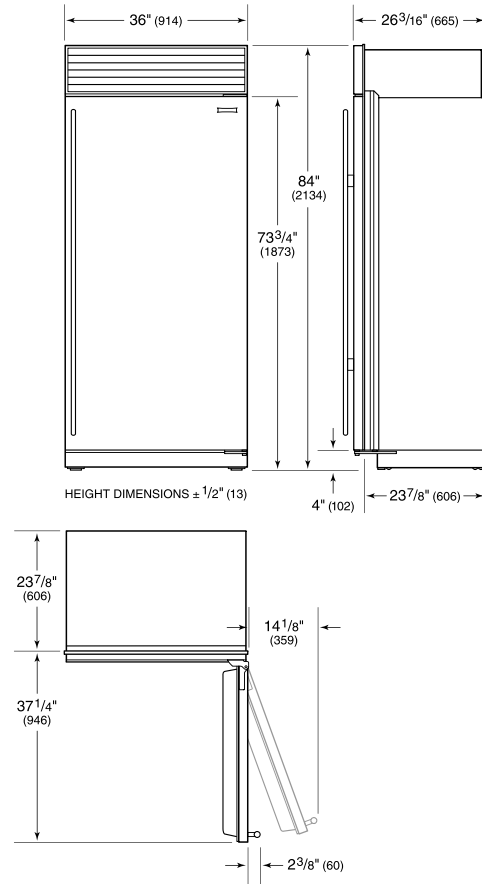

Specifications are subject to change without notice. This information was generated on March 5, 2021. Verify specifications prior to finalizing your cabinetry/enclosures.

ESPECIFICACIONES DEL PRODUCTO

Modelo	BI-36R/O
Dimensiones	36"W x 84"H x 24"D
Paso de Puertas	37 1/4"
Peso	420 lbs
Capacidad de Refrigerador	23.5 cu. ft.
Suministro Eléctrico	115 Vca, 60 Hz
Servicio Eléctrico	circuito dedicado de 15 amperios
Receptáculo	3-prong grounding-type

ELÉCTRICO

ESPECIFICACIONES DEL PANEL Para las especificaciones completas de los paneles incluyendo la anchura y altura, peso, requerimientos de espesor y detalles de compensación visite subzero-wolf.com/builtinconfigurator.

NOTE: Dimensions in parenthesis are in millimeters unless otherwise specified

VISTA INTERIOR

Esta ilustración es sólo para referencia y no debe representar el exterior del modelo especificado.

DIMENSIONES

STANDARD INSTALLATION

NOTE: 3 1/2" (89) finished returns will be visible and should be finished to match cabinetry. Shaded line represents profile of unit.