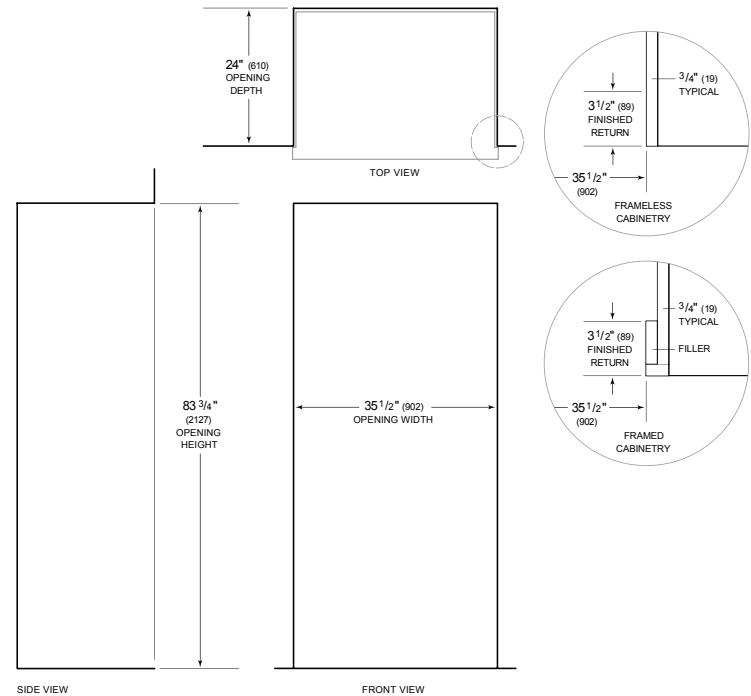

Specifications are subject to change without notice. This information was generated on March 5, 2021. Verify specifications prior to finalizing your cabinetry/enclosures.

ESPECIFICACIONES DEL PRODUCTO

Modelo	BI-36R/O
Dimensiones	36"W x 84"H x 24"D
Paso de Puertas	37 1/4"
Peso	420 lbs
Capacidad de Refrigerador	23.5 cu. ft.
Suministro Eléctrico	115 Vca, 60 Hz
Servicio Eléctrico	circuito dedicado de 15 amperios
Receptáculo	3-prong grounding-type

ELÉCTRICO

ESPECIFICACIONES DEL PANEL Para las especificaciones completas de los paneles incluyendo la anchura y altura, peso, requerimientos de espesor y detalles de compensación visite subzero-wolf.com/builtinconfigurator.

NOTE: Dimensions in parenthesis are in millimeters unless otherwise specified

VISTA INTERIOR

Esta ilustración es sólo para referencia y no debe representar el exterior del modelo especificado.

DIMENSIONES

STANDARD INSTALLATION

NOTE: 3 1/2" (89) finished returns will be visible and should be finished to match cabinetry. Shaded line represents profile of unit.