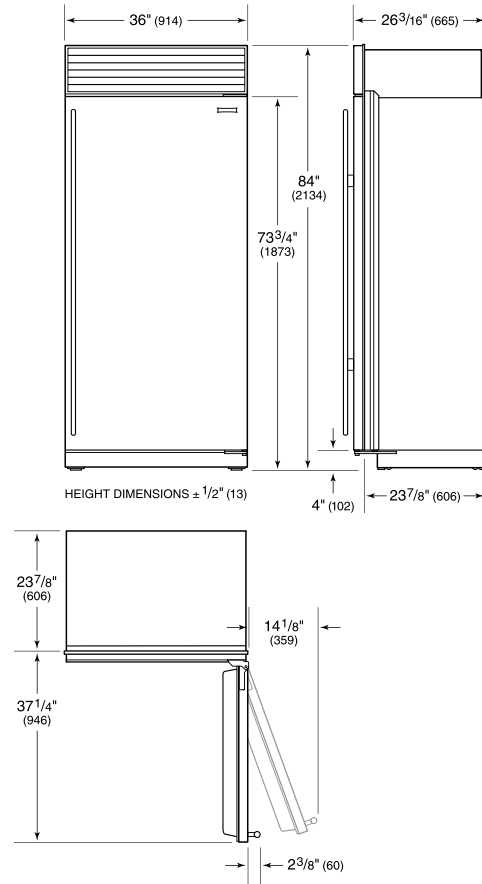

Stainless Steel Side Panel

White Side Panel

Rejillas para altura de acabado de 83" o 88" (84 es el estándar)

Rejillas para altura de acabado de 83" o 88" (84 es el estándar)

Asas profesionales de acero inoxidable

Specifications are subject to change without notice. This information was generated on July 5, 2022. Verify specifications prior to finalizing your cabinetry/enclosures.

ESPECIFICACIONES DEL PRODUCTO

Modelo	BI-36F/O
Dimensiones	36"W x 84"H x 24"D
Paso de Puertas	37 1/4"
Peso	406 lbs
Capacidad de Congelador	22.6 cu. ft.
Suministro Eléctrico	115 Vca, 60 Hz
Servicio Eléctrico	circuito dedicado de 15 amperios
Receptáculo	3-prong grounding-type

ELÉCTRICO

PLOMERÍA

ESPECIFICACIONES DEL PANEL Para las especificaciones completas de los paneles incluyendo la anchura y altura, peso, requerimientos de espesor y detalles de compensación visite subzero-wolf.com/builtinconfigurator.

NOTE: Dimensions in parenthesis are in millimeters unless otherwise specified

VISTA INTERIOR

Esta ilustración es sólo para referencia y no debe representar el exterior del modelo especificado.

DIMENSIONES