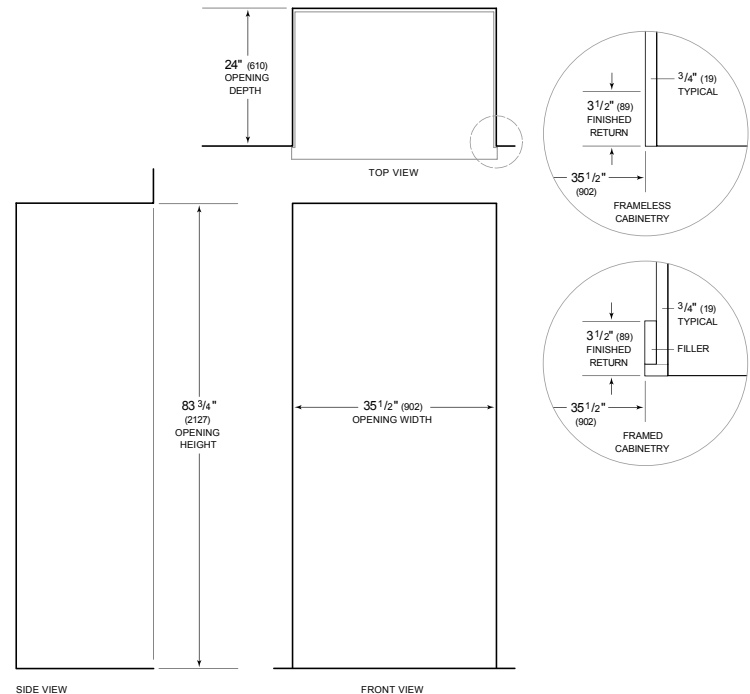

Specifications are subject to change without notice. This information was generated on July 5, 2022. Verify specifications prior to finalizing your cabinetry/enclosures.

ESPECIFICACIONES DEL PRODUCTO

Modelo	BI-36F/O
Dimensiones	36"W x 84"H x 24"D
Paso de Puertas	37 1/4"
Peso	406 lbs
Capacidad de Congelador	22.6 cu. ft.
Suministro Eléctrico	115 Vca, 60 Hz
Servicio Eléctrico	circuito dedicado de 15 amperios
Receptáculo	3-prong grounding-type

ELÉCTRICO

PLOMERÍA

ESPECIFICACIONES DEL PANEL Para las especificaciones completas de los paneles incluyendo la anchura y altura, peso, requerimientos de espesor y detalles de compensación visite subzero-wolf.com/builtinconfigurator.

NOTE: Dimensions in parenthesis are in millimeters unless otherwise specified

VISTA INTERIOR

Esta ilustración es sólo para referencia y no debe representar el exterior del modelo especificado.

DIMENSIONES

STANDARD INSTALLATION

NOTE: 3 1/2" (89) finished returns will be visible and should be finished to match cabinetry. Shaded line represents profile of unit.