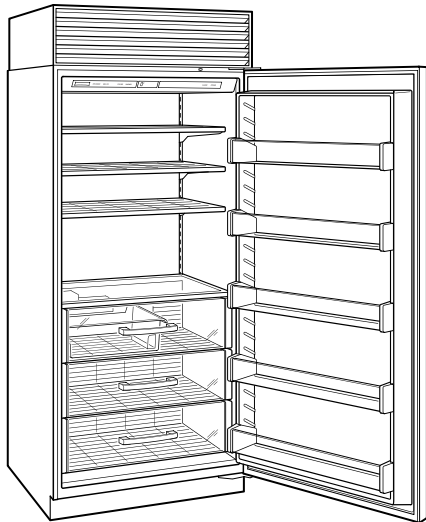

Specifications are subject to change without notice. This information was generated on July 5, 2022. Verify specifications prior to finalizing your cabinetry/enclosures.

ESPECIFICACIONES DEL PRODUCTO

Modelo	BI-36F/O
Dimensiones	36"W x 84"H x 24"D
Paso de Puertas	37 1/4"
Peso	406 lbs
Capacidad de Congelador	22.6 cu. ft.
Suministro Eléctrico	115 Vca, 60 Hz
Servicio Eléctrico	circuito dedicado de 15 amperios
Receptáculo	3-prong grounding-type

ELÉCTRICO

PLOMERÍA

ESPECIFICACIONES DEL PANEL Para las especificaciones completas de los paneles incluyendo la anchura y altura, peso, requerimientos de espesor y detalles de compensación visite subzero-wolf.com/builtinconfigurator.

NOTE: Dimensions in parenthesis are in millimeters unless otherwise specified

VISTA INTERIOR

Esta ilustración es sólo para referencia y no debe representar el exterior del modelo especificado.

DIMENSIONES