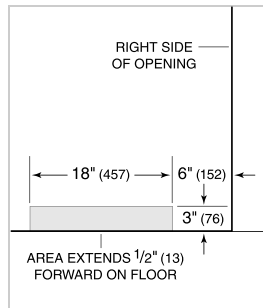

ESPECIFICACIONES DEL PRODUCTO

Modelo	BI-36F/O
Dimensiones	36"W x 84"H x 24"D
Paso de Puertas	37 1/4"
Peso	406 lbs
Capacidad de Congelador	22.6 cu. ft.
Suministro Eléctrico	115 Vca, 60 Hz
Servicio Eléctrico	circuito dedicado de 15 amperios
Receptáculo	3-prong grounding-type

ELÉCTRICO

PLOMERÍA

ESPECIFICACIONES DEL PANEL Para las especificaciones completas de los paneles incluyendo la anchura y altura, peso, requerimientos de espesor y detalles de compensación visite subzero-wolf.com/builtinconfigurator.

NOTE: Dimensions in parenthesis are in millimeters unless otherwise specified