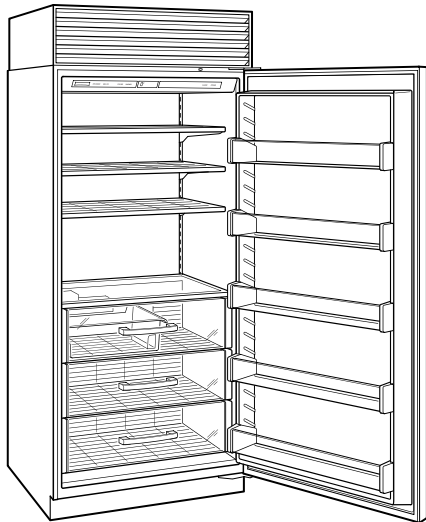

Modelo	BI-36F/O
Dimensiones	36"W x 84"H x 24"D
Paso de Puertas	37 1/4"
Peso	406 lbs
Capacidad de Congelador	22.6 cu. ft.
Suministro Eléctrico	115 Vca, 60 Hz
Servicio Eléctrico	circuito dedicado de 15 amperios
Receptáculo	3-prong grounding-type

**ELÉCTRICO**

**PLOMERÍA**

**ESPECIFICACIONES DEL PANEL** Para las especificaciones completas de los paneles incluyendo la anchura y altura, peso, requerimientos de espesor y detalles de compensación visite [subzero-wolf.com/builtinconfigurator](http://subzero-wolf.com/builtinconfigurator).

**NOTE:** Dimensions in parenthesis are in millimeters unless otherwise specified

**VISTA INTERIOR**

Esta ilustración es sólo para referencia y no debe representar el exterior del modelo especificado.

**DIMENSIONES**