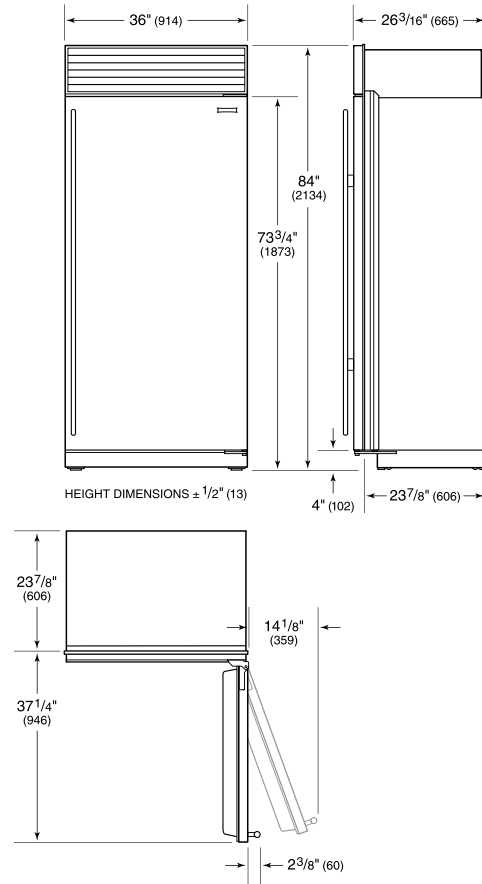

---

Rejillas para altura de acabado de 83" o 88" (84 es el estándar)

---

Rejillas para altura de acabado de 83" o 88" (84 es el estándar)

---

Asas profesionales de acero inoxidable

---

Asas tubulares de acero inoxidable

Modelo	BI-36F/O
Dimensiones	36"W x 84"H x 24"D
Paso de Puertas	37 1/4"
Peso	406 lbs
Capacidad de Congelador	22.6 cu. ft.
Suministro Eléctrico	115 Vca, 60 Hz
Servicio Eléctrico	circuito dedicado de 15 amperios
Receptáculo	3-prong grounding-type

**ELÉCTRICO**

**PLOMERÍA**

**ESPECIFICACIONES DEL PANEL** Para las especificaciones completas de los paneles incluyendo la anchura y altura, peso, requerimientos de espesor y detalles de compensación visite [subzero-wolf.com/builtinconfigurator](http://subzero-wolf.com/builtinconfigurator).

**NOTE:** Dimensions in parenthesis are in millimeters unless otherwise specified

**VISTA INTERIOR**

Esta ilustración es sólo para referencia y no debe representar el exterior del modelo especificado.

**DIMENSIONES**