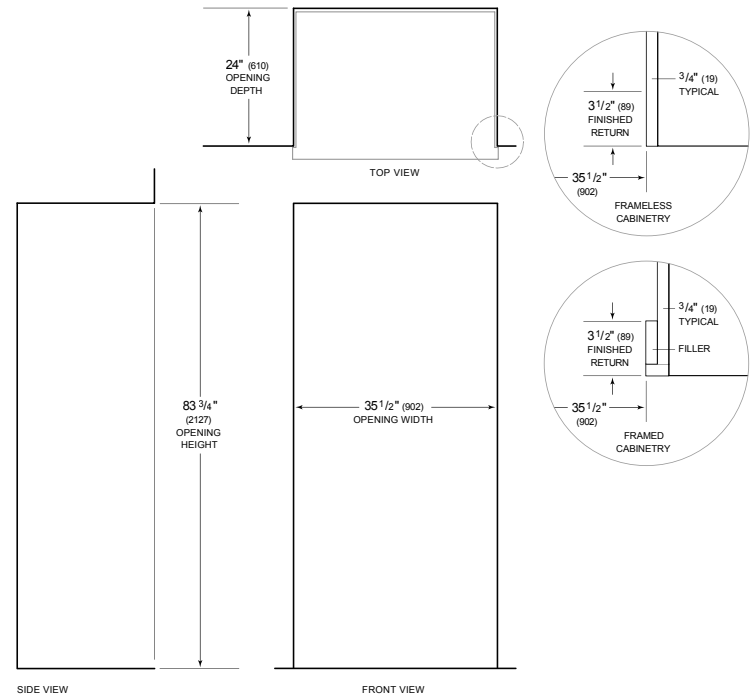

Modelo	BI-36F/O
Dimensiones	36"W x 84"H x 24"D
Paso de Puertas	37 1/4"
Peso	406 lbs
Capacidad de Congelador	22.6 cu. ft.
Suministro Eléctrico	115 Vca, 60 Hz
Servicio Eléctrico	circuito dedicado de 15 amperios
Receptáculo	3-prong grounding-type

**ELÉCTRICO**

**PLOMERÍA**

**ESPECIFICACIONES DEL PANEL** Para las especificaciones completas de los paneles incluyendo la anchura y altura, peso, requerimientos de espesor y detalles de compensación visite [subzero-wolf.com/builtinconfigurator](http://subzero-wolf.com/builtinconfigurator).

**NOTE:** Dimensions in parenthesis are in millimeters unless otherwise specified

**VISTA INTERIOR**

Esta ilustración es sólo para referencia y no debe representar el exterior del modelo especificado.

**DIMENSIONES**

**STANDARD INSTALLATION**

**NOTE:** 3 1/2" (89) finished returns will be visible and should be finished to match cabinetry. Shaded line represents profile of unit.