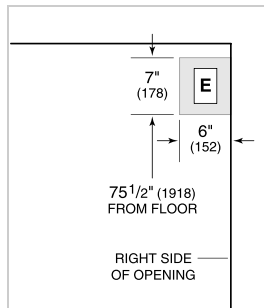

ESPECIFICACIONES DEL PRODUCTO

Modelo	BI-36F/O
Dimensiones	36"W x 84"H x 24"D
Paso de Puertas	37 1/4"
Peso	406 lbs
Capacidad de Congelador	22.6 cu. ft.
Suministro Eléctrico	115 Vca, 60 Hz
Servicio Eléctrico	circuito dedicado de 15 amperios
Receptáculo	3-prong grounding-type

ELÉCTRICO

PLOMERÍA

ESPECIFICACIONES DEL PANEL Para las especificaciones completas de los paneles incluyendo la anchura y altura, peso, requerimientos de espesor y detalles de compensación visite subzero-wolf.com/builtinconfigurator.

NOTE: Dimensions in parenthesis are in millimeters unless otherwise specified