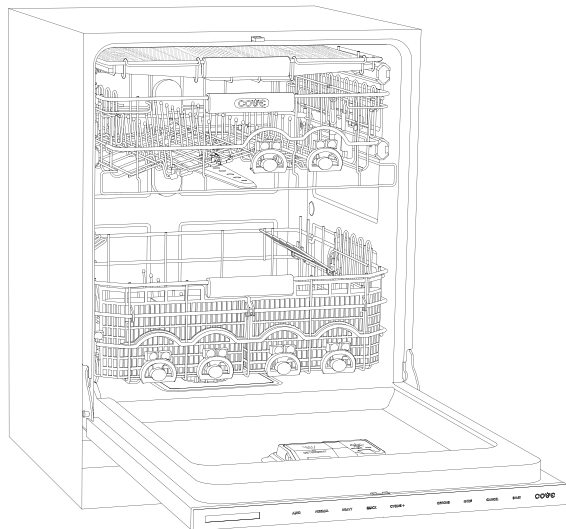

DISHWASHER

- 4 luces LED (2 laterales; 2 superiores)
- 43 surtidores en tres brazos rociadores
- Filtro de malla fina de cuatro etapas
- Barra ajustable para cristalería
- Estante para tazas ajustable
- Rejilla media de altura ajustable
- Rejilla inferior de fácil deslizamiento
- Rejilla superior para cubiertos
- Una cesta grande para cubiertos
- Dientes abatibles en las rejillas inferior y central
- Descalcificador de agua

ESPECIFICACIONES DEL PRODUCTO

Modelo	DW2451WS/ADA
Dimensiones	23 5/8"W x 32 1/2"H x 23 1/4"D
Espacio de la puerta	25"
Nivel de sonido	41 dBA (Model and cycle/option dependent)
Suministro eléctrico	115 VAC, 60 Hz
Servicio eléctrico	15 amp dedicated circuit
Receptáculo	3-prong grounding-type
Longitud del cable	6'
Conexión de agua	5' braided tubing with 3/8" female compression fitting
Conexión de drenaje	5' (1.5 m) corrugated tubing
Presión de las tuberías	30–140 psi

INSTALACIÓN ELÉCTRICA PLOMERÍA

COVE OPENING WIDTH Cove dishwashers accommodate varying opening widths. A 23 5/8" (60 cm) width provides minimum reveals and is ideal for new construction. A 24" width is also common; however, reveals for a 24" opening will be larger than the reveals for a 23 5/8" opening unless the panel width is adjusted accordingly. 24" and 60 cm stainless steel panels are available and must be specified accordingly.

PANEL SPECIFICATIONS For complete panels specifications including width/height, weight requirements and thickness requirements visit subzero-wolf.com/reveal.

VISTA INTERIOR

Esta ilustración es solo para referencia interior y puede no representar el exterior del modelo especificado.