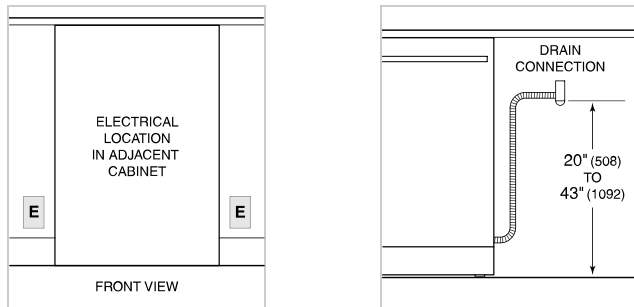

ESPECIFICACIONES DEL PRODUCTO

Modelo	DW2451WS/ADA
Dimensiones	23 5/8"W x 32 1/2"H x 23 1/4"D
Espacio de la puerta	25"
Nivel de sonido	41 dBA (Model and cycle/option dependent)
Suministro eléctrico	115 VAC, 60 Hz
Servicio eléctrico	15 amp dedicated circuit
Receptáculo	3-prong grounding-type
Longitud del cable	6'
Conexión de agua	5' braided tubing with 3/8" female compression fitting
Conexión de drenaje	5' (1.5 m) corrugated tubing
Presión de las tuberías	30–140 psi

INSTALACIÓN ELÉCTRICA PLOMERÍA