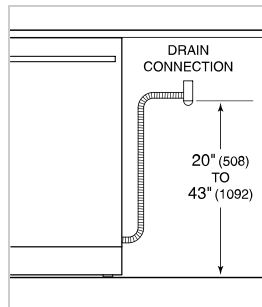

ESPECIFICACIONES DEL PRODUCTO

Modelo	DW2450WS
Dimensiones	23 5/8"W x 34 1/2"H x 23 1/4"D
Espacio de la puerta	26 3/4"
Nivel de sonido	41 dBA (según el modelo y el ciclo/opción)
Suministro eléctrico	115 VAC, 60 Hz
Servicio eléctrico	15 amp dedicated circuit
Receptáculo	3-prong grounding-type
Longitud del cable	6'
Conexión de agua	5' braided tubing with 3/8" female compression fitting
Conexión de drenaje	5' (1.5 m) corrugated tubing
Presión de las tuberías	30–140 psi

INSTALACIÓN ELÉCTRICA PLOMERÍA