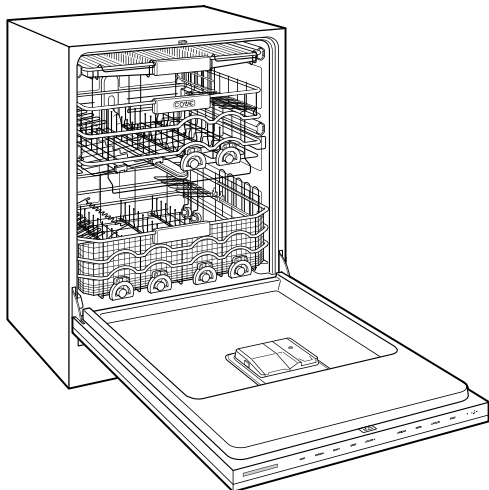

VISTA INTERIOR