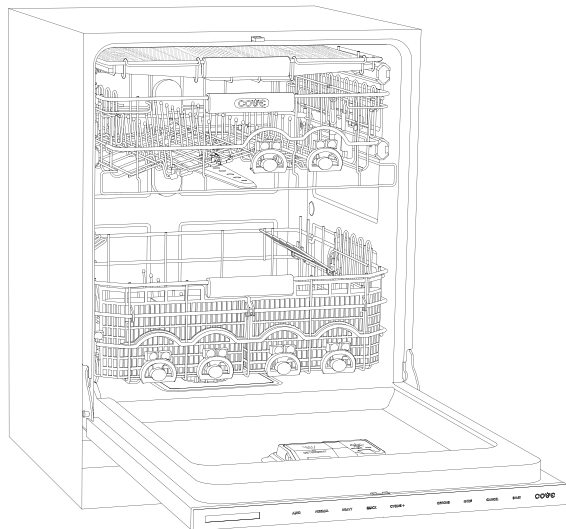

DISHWASHER

- 4 luces LED (2 laterales; 2 superiores)
- 43 surtidores en tres brazos rociadores
- Filtro de malla fina de cuatro etapas
- Barra ajustable para cristalería
- Estante para tazas ajustable
- Rejilla media de altura ajustable
- Rejilla inferior de fácil deslizamiento
- Rejilla superior para cubiertos
- Una cesta grande para cubiertos
- Dientes abatibles en las rejillas inferior y central

ESPECIFICACIONES DEL PRODUCTO

Modelo	DW2451/ADA
Dimensiones	23 5/8"W x 32 1/2"H x 23 1/4"D
Espacio de la puerta	25"
Nivel de sonido	41 dBA (Model and cycle/option dependent)
Suministro eléctrico	115 VAC, 60 Hz
Servicio eléctrico	15 amp dedicated circuit
Receptáculo	3-prong grounding-type
Longitud del cable	6'
Conexión de agua	5' braided tubing with 3/8" female compression fitting
Conexión de drenaje	5' (1.5 m) corrugated tubing
Presión de las tuberías	30–140 psi

INSTALACIÓN ELÉCTRICA PLOMERÍA

COVE OPENING WIDTH Cove dishwashers accommodate varying opening widths. A 23 5/8" (60 cm) width provides minimum reveals and is ideal for new construction. A 24" width is also common; however, reveals for a 24" opening will be larger than the reveals for a 23 5/8" opening unless the panel width is adjusted accordingly. 24" and 60 cm stainless steel panels are available and must be specified accordingly.

PANEL SPECIFICATIONS For complete panels specifications including width/height, weight requirements and thickness requirements visit subzero-wolf.com/reveal.

VISTA INTERIOR

Esta ilustración es solo para referencia interior y puede no representar el exterior del modelo especificado.