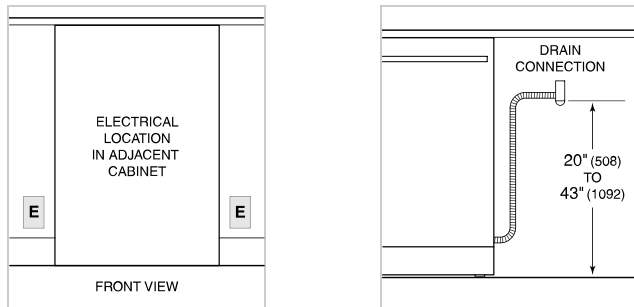

ESPECIFICACIONES DEL PRODUCTO

Modelo	DW2451/ADA
Dimensiones	23 5/8"W x 32 1/2"H x 23 1/4"D
Espacio de la puerta	25"
Nivel de sonido	41 dBA (Model and cycle/option dependent)
Suministro eléctrico	115 VAC, 60 Hz
Servicio eléctrico	15 amp dedicated circuit
Receptáculo	3-prong grounding-type
Longitud del cable	6'
Conexión de agua	5' braided tubing with 3/8" female compression fitting
Conexión de drenaje	5' (1.5 m) corrugated tubing
Presión de las tuberías	30–140 psi

INSTALACIÓN ELÉCTRICA PLOMERÍA