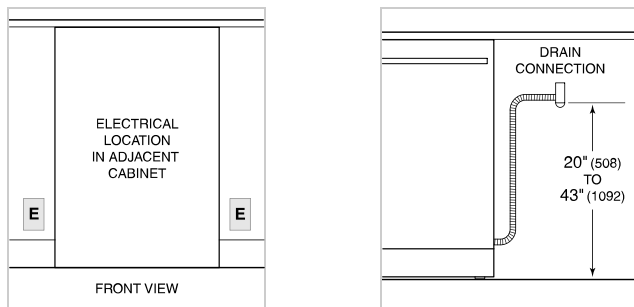

ESPECIFICACIONES DEL PRODUCTO

Modelo	DW2450WS
Dimensiones	23 5/8"W x 34 1/2"H x 23 1/4"D
Espacio de la puerta	26 3/4"
Nivel de sonido	41 dBA (según el modelo y el ciclo/opción)
Suministro eléctrico	115 VAC, 60 Hz
Servicio eléctrico	15 amp dedicated circuit
Receptáculo	3-prong grounding-type
Longitud del cable	6'
Conexión de agua	5' braided tubing with 3/8" female compression fitting
Conexión de drenaje	5' (1.5 m) corrugated tubing
Presión de las tuberías	30–140 psi

INSTALACIÓN ELÉCTRICA PLOMERÍA