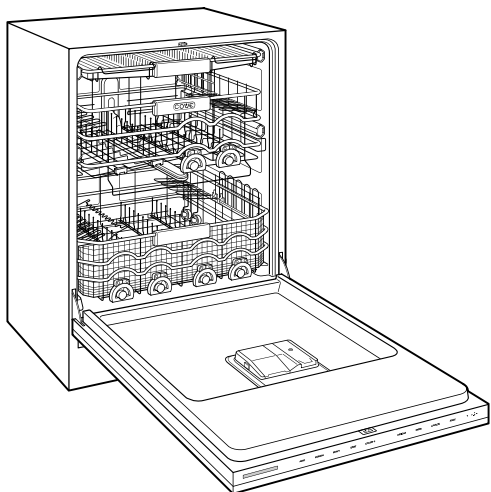

VISTA INTERIOR