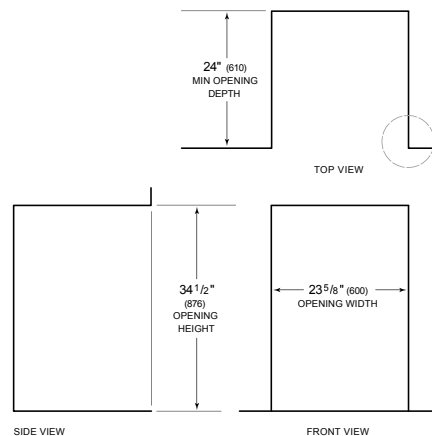

STANDARD INSTALLATION 60 CM INSTALLATION