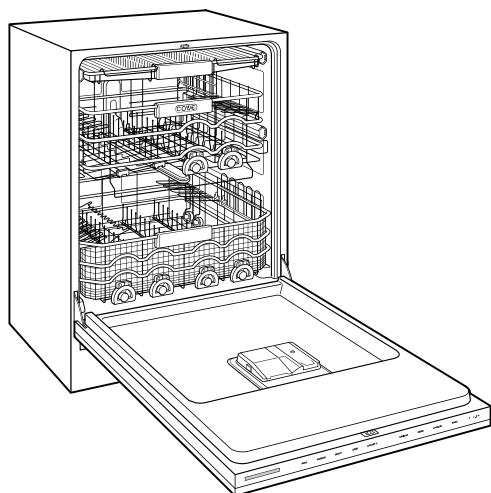

VISTA INTERIOR