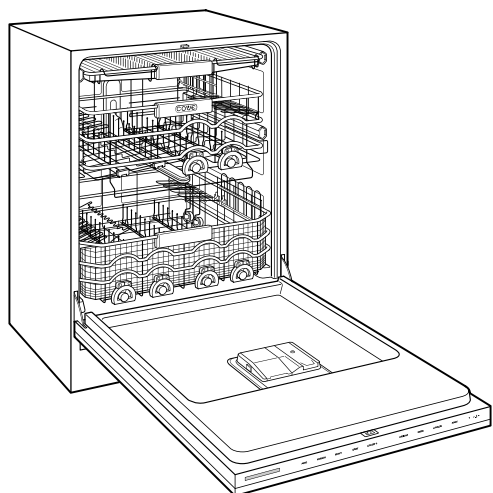

VISTA INTERIOR