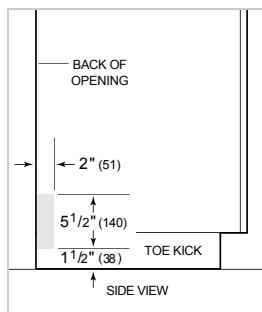

ESPECIFICACIONES DEL PRODUCTO

Modelo	DW2450
Dimensiones	23 5/8"W x 34 1/2"H x 23 1/4"D
Paso de Puertas	26 3/4"
Suministro Eléctrico	115 VAC, 60 Hz
Servicio Eléctrico	15 amp dedicated circuit
Receptáculo	3-prong grounding-type
Longitud de cable	3'
Conexión de agua	5' braided tubing with 3/8" female compression fitting
Conexión de drenaje	5' (1.5 m) corrugated tubing
Presión de Plomería	30–140 psi

ELÉCTRICO

PLOMERÍA