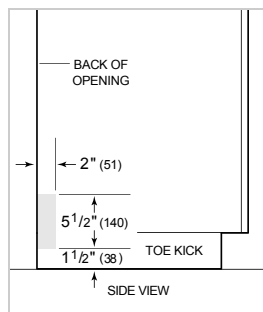

ESPECIFICACIONES DEL PRODUCTO

Modelo	DW2450
Dimensiones	23 5/8"W x 34 1/2"H x 23 1/4"D
Paso de Puertas	26 3/4"
Suministro Eléctrico	115 VAC, 60 Hz
Servicio Eléctrico	15 amp dedicated circuit
Receptáculo	3-prong grounding-type
Longitud de cable	3'
Conexión de agua	5' braided tubing with 3/8" female compression fitting
Conexión de drenaje	5' (1.5 m) corrugated tubing
Presión de Plomería	30–140 psi

ELÉCTRICO

PLOMERÍA