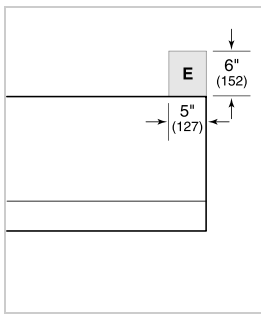

Modelo	PW542418
Dimensiones	54"W x 18"H x 24"D
Peso	106 lbs
Suministro Eléctrico	110/120 Vca, 60 Hz
Servicio Eléctrico	Circuito dedicado de 15 amperes
Discharge Location	Vertical u Horizontal
Discharge Dimensions	10" de curva
Bottom of Hood to Countertop	30" a 36"

**ELÉCTRICO**

**NOTE:** Dimensions in parenthesis are in millimeters unless otherwise specified

**DIMENSIONES**