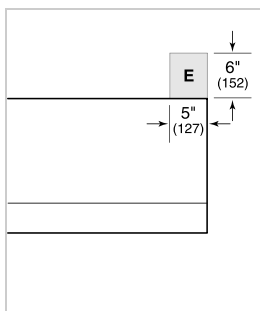

Modelo	PW362418
Dimensiones	36"W x 18"H x 24"D
Peso	78 lbs
Suministro Eléctrico	110/120 Vca, 60 Hz
Servicio Eléctrico	Circuito dedicado de 15 amperes
Discharge Location	Vertical u Horizontal
Discharge Dimensions	10" de curva
Bottom of Hood to Countertop	30" a 36"

**ELÉCTRICO**

**NOTE:** Dimensions in parenthesis are in millimeters unless otherwise specified

**DIMENSIONES**