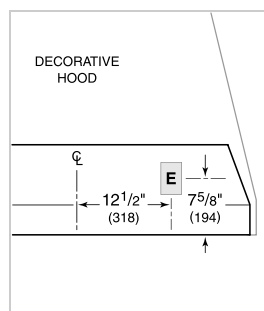

ESPECIFICACIONES DEL PRODUCTO

Modelo	PL402212
Dimensiones	40 3/8"W x 12 1/8"H x 22 5/8"D
Peso	50 lbs
Suministro eléctrico	110/120 VAC, 60 Hz
Servicio eléctrico	Circuito dedicado de 15 amperes
Ubicación de la descarga	Vertical
Dimensiones de descarga	Circular de 25 cm (10")
Parte inferior de la campana del mostrador	30" to 36"

INSTALACIÓN ELÉCTRICA

NOTE: Dimensions in parenthesis are in millimeters unless otherwise specified

DIMENSIONES