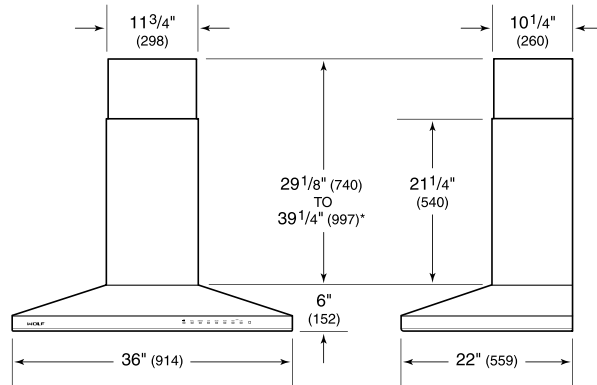

OPCIONES DE VENTILADOR

- CFM 300 interno
- CFM 600 interno
- CFM 600 en línea
- CFM 600 remoto
- CFM 1200 remoto

ESPECIFICACIONES DEL PRODUCTO

Modelo	VW36S
Dimensiones	36"W x 6"H x 22"D
Peso	100 lbs
Suministro Eléctrico	110/120 Vca, 60 Hz
Servicio Eléctrico	Circuito dedicado de 15 amperes
Discharge Location	Vertical
Discharge Dimensions	6" de curva
Bottom of Hood to Countertop	24" a 36"
Receptáculo	3-prong grounding-type

ELÉCTRICO

NOTE: Dimensions in parenthesis are in millimeters unless otherwise specified

DIMENSIONES

*49 1/8" (1248) to 59 1/4" (1505) with accessory flue extension.