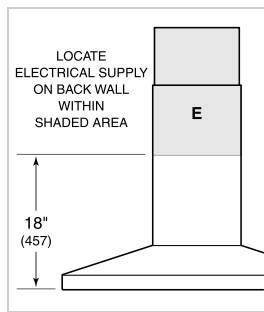

OPCIONES DE VENTILADOR

- CFM 300 interno
- CFM 600 interno
- CFM 600 en línea
- CFM 600 remoto
- CFM 1200 remoto

ESPECIFICACIONES DEL PRODUCTO

Modelo	VW36S
Dimensiones	36"W x 6"H x 22"D
Peso	100 lbs
Suministro Eléctrico	110/120 Vca, 60 Hz
Servicio Eléctrico	Circuito dedicado de 15 amperes
Discharge Location	Vertical
Discharge Dimensions	6" de curva
Bottom of Hood to Countertop	24" a 36"
Receptáculo	3-prong grounding-type

ELÉCTRICO

NOTE: Dimensions in parenthesis are in millimeters unless otherwise specified

DIMENSIONES

*49 1/8" (1248) to 59 1/4" (1505) with accessory flue extension.