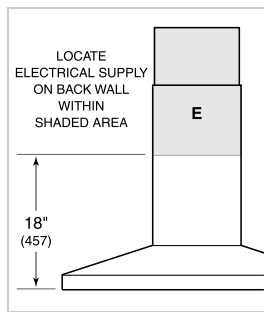

OPCIONES DE VENTILADOR

- CFM 300 interno
- CFM 600 interno
- CFM 600 en línea
- CFM 600 remoto

ESPECIFICACIONES DEL PRODUCTO

Modelo	VW45G
Dimensiones	45"W x 2 1/4"H x 19 1/4"D
Peso	62 lbs
Suministro Eléctrico	110/120 Vca, 60 Hz
Servicio Eléctrico	Circuito dedicado de 15 amperes
Discharge Location	Vertical
Discharge Dimensions	6" de curva
Bottom of Hood to Countertop	24" a 36"
Receptáculo	3-prong grounding-type

ELÉCTRICO

NOTE: Dimensions in parenthesis are in millimeters unless otherwise specified

DIMENSIONES

*49 1/8" (1248) to 59 1/4" (1505) with accessory flue extension.