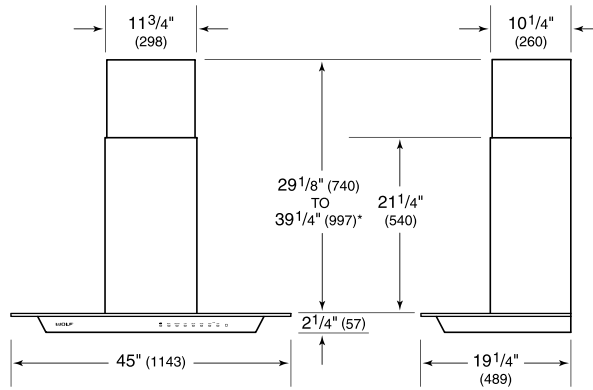

OPCIONES DE VENTILADOR

- CFM 300 interno
- CFM 600 interno
- CFM 600 en línea
- CFM 600 remoto

ESPECIFICACIONES DEL PRODUCTO

Modelo	VW45G
Dimensiones	45"W x 2 1/4"H x 19 1/4"D
Peso	62 lbs
Suministro Eléctrico	110/120 Vca, 60 Hz
Servicio Eléctrico	Circuito dedicado de 15 amperes
Discharge Location	Vertical
Discharge Dimensions	6" de curva
Bottom of Hood to Countertop	24" a 36"
Receptáculo	3-prong grounding-type

ELÉCTRICO

NOTE: Dimensions in parenthesis are in millimeters unless otherwise specified

DIMENSIONES

*49 1/8" (1248) to 59 1/4" (1505) with accessory flue extension.