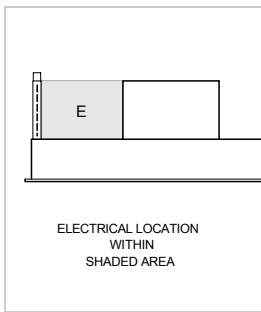

**OPCIONES DE VENTILADOR**

- CFM 600 interno
- CFM 600 en línea
- CFM 600 remoto
- CFM 1200 remoto

**OPENING DIMENSIONS**

**ESPECIFICACIONES DEL PRODUCTO**

Modelo	VC48W
Dimensiones	47 1/4"W x 12 1/4"H x 21"D
Peso	92 lbs
Suministro Eléctrico	110/120 Vca, 60 Hz
Servicio Eléctrico	Circuito dedicado de 15 amperes
Discharge Location	Vertical or Horizontal
Discharge Dimensions	6" de curva interna o 10" de curva en línea o remoto
Bottom of Hood to Countertop	36" to 84"

**ELÉCTRICO**

**NOTE:** Dimensions in parenthesis are in millimeters unless otherwise specified

**DIMENSIONES**