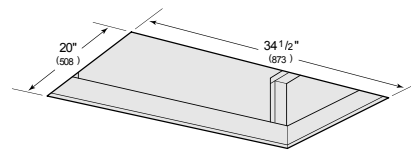

OPCIONES DE VENTILADOR

- CFM 600 interno
- CFM 600 en línea
- CFM 600 remoto
- CFM 1200 remoto

OPENING DIMENSIONS

ESPECIFICACIONES DEL PRODUCTO

Modelo	VC36W
Dimensiones	35 1/2"W x 12 1/4"H x 21"D
Peso	92 lbs
Suministro Eléctrico	110/120 Vca, 60 Hz
Servicio Eléctrico	Circuito dedicado de 15 amperes
Discharge Location	Vertical or Horizontal
Discharge Dimensions	6" de curva interna o 10" de curva en línea o remoto
Bottom of Hood to Countertop	36" to 84"

ELÉCTRICO

NOTE: Dimensions in parenthesis are in millimeters unless otherwise specified

DIMENSIONES