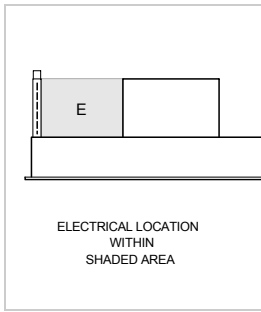

OPCIONES DE VENTILADOR

- CFM 600 interno
- CFM 600 en línea
- CFM 600 remoto
- CFM 1200 remoto

OPENING DIMENSIONS

ESPECIFICACIONES DEL PRODUCTO

Modelo	VC36W
Dimensiones	35 1/2"W x 12 1/4"H x 21"D
Peso	92 lbs
Suministro Eléctrico	110/120 Vca, 60 Hz
Servicio Eléctrico	Circuito dedicado de 15 amperes
Discharge Location	Vertical or Horizontal
Discharge Dimensions	6" de curva interna o 10" de curva en línea o remoto
Bottom of Hood to Countertop	36" to 84"

ELÉCTRICO

NOTE: Dimensions in parenthesis are in millimeters unless otherwise specified

DIMENSIONES