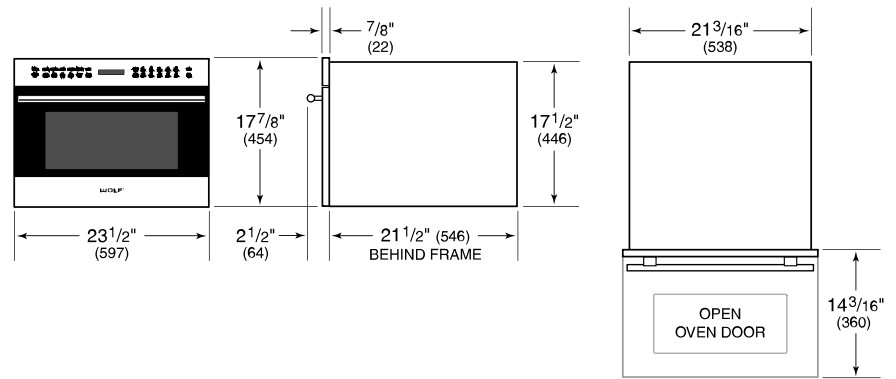

Cabe una bandeja para hornear de 9 x 13 pulgadas en el interior de acero inoxidable de 1.6 pies cúbicos

Libera espacio en la barra de la cocina con un práctico diseño de puerta desplegable

los modos de horneado o asado por microondas reducen o eliminan completamente los tiempos de precalentado

Puede coordinarse con otros hornos empotrados de Wolf y electrodomésticos con diversas opciones de jaladeras y trims.

ESPECIFICACIONES DEL PRODUCTO

Modelo	SPO24TE/S/TH
Dimensiones	23 1/2"W x 17 7/8"H x 21 1/2"D
Capacidad	1.6 cu. ft.
Paso de Puertas	14 3/16"
Peso	80 lbs
Longitud del Cable de Corriente	6 Feet
Receptáculo	NEMA 6-20R grounding type

NOTE: Dimensions in parenthesis are in millimeters unless otherwise specified

DIMENSIONES

STANDARD INSTALACIÓN

SIDE VIEW

FRONT VIEW

NOTE: 24" (610) and 30" (762) models require the same opening dimensions.