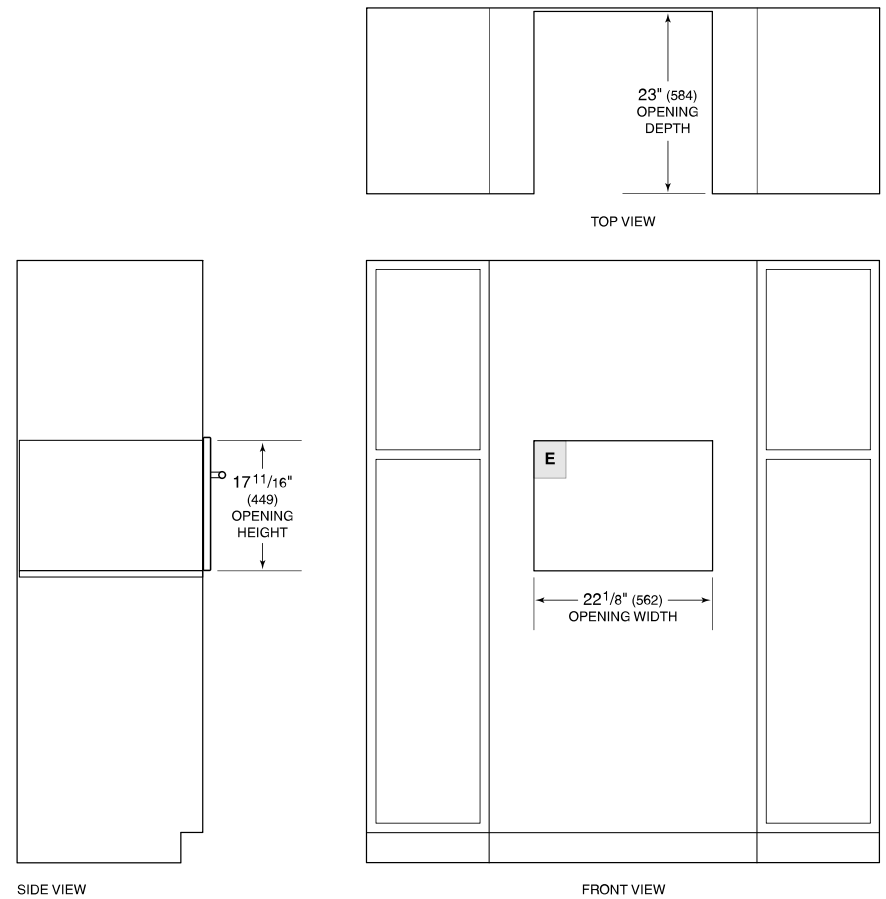

Cabe una bandeja para hornear de 9 x 13 pulgadas en el interior de acero inoxidable de 1.6 pies cúbicos

Libera espacio en la barra de la cocina con un práctico diseño de puerta desplegable

los modos de horneado o asado por microondas reducen o eliminan completamente los tiempos de precalentado

Puede coordinarse con otros hornos empotrados de Wolf y electrodomésticos con diversas opciones de jaladeras y trims.

ESPECIFICACIONES DEL PRODUCTO

Modelo	SPO24TE/S/TH
Dimensiones	23 1/2"W x 17 7/8"H x 21 1/2"D
Capacidad	1.6 cu. ft.
Paso de Puertas	14 3/16"
Peso	80 lbs
Longitud del Cable de Corriente	6 Feet
Receptáculo	NEMA 6-20R grounding type

NOTE: Dimensions in parenthesis are in millimeters unless otherwise specified

DIMENSIONES

STANDARD INSTALACIÓN

SIDE VIEW

FRONT VIEW

NOTE: 24" (610) and 30" (762) models require the same opening dimensions.