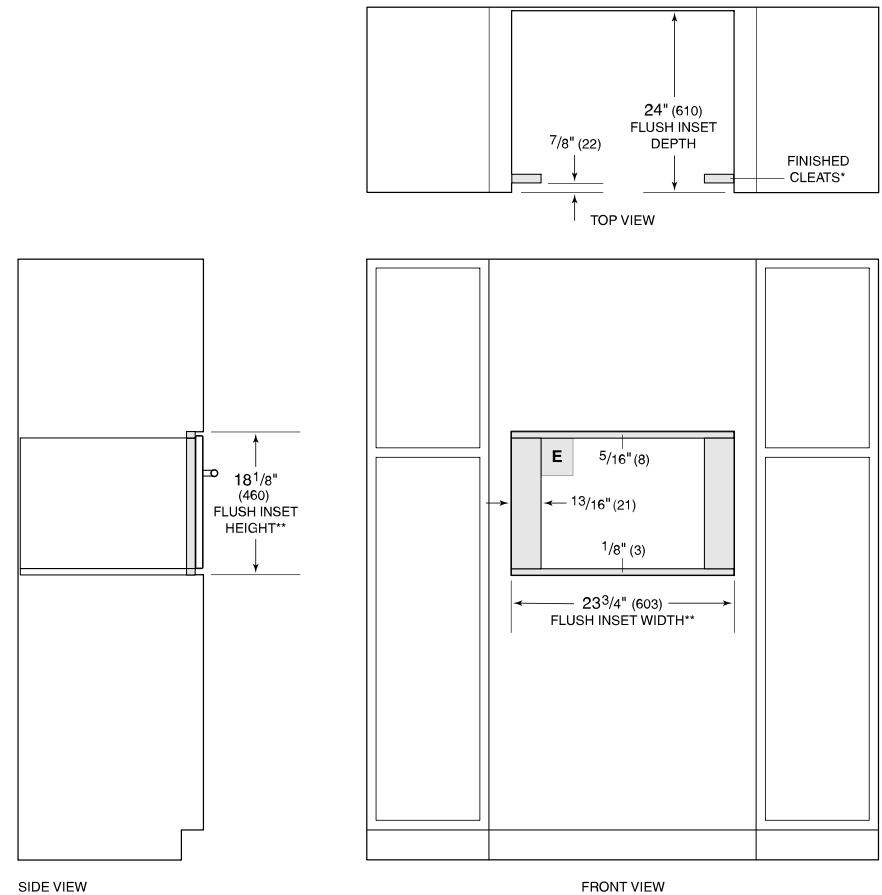

Cabe una bandeja para hornear de 9 x 13 pulgadas en el interior de acero inoxidable de 1.6 pies cúbicos

Libera espacio en la barra de la cocina con un práctico diseño de puerta desplegable

los modos de horneado o asado por microondas reducen o eliminan completamente los tiempos de precalentado

Puede coordinarse con otros hornos empotrados de Wolf y electrodomésticos con diversas opciones de jaladeras y trims.

**ESPECIFICACIONES DEL PRODUCTO**

Modelo	SPO24TE/S/TH
Dimensiones	23 1/2"W x 17 7/8"H x 21 1/2"D
Capacidad	1.6 cu. ft.
Paso de Puertas	14 3/16"
Peso	80 lbs
Longitud del Cable de Corriente	6 Feet
Receptáculo	NEMA 6-20R grounding type

**NOTE:** Dimensions in parenthesis are in millimeters unless otherwise specified

**DIMENSIONES**

**FLUSH INSTALACIÓN**

\*Will be visible and should be finished to match cabinetry.  
 \*\*Dimension provides minimum reveals.