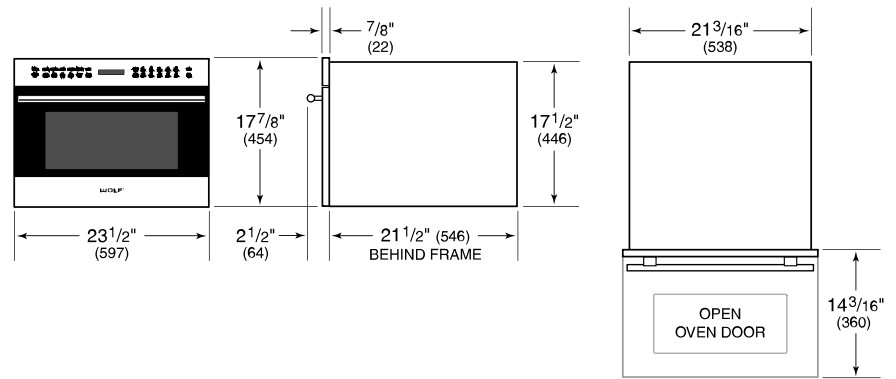

Cabe una bandeja para hornear de 9 x 13 pulgadas en el interior de acero inoxidable de 1.6 pies cúbicos

Libera espacio en la barra de la cocina con un práctico diseño de puerta desplegable

los modos de horneado o asado por microondas reducen o eliminan completamente los tiempos de precalentado

Puede coordinarse con otros hornos empotrados de Wolf y electrodomésticos con diversas opciones de jaladeras y trims.

**ESPECIFICACIONES DEL PRODUCTO**

Modelo	SPO24TE/S/TH
Dimensiones	23 1/2"W x 17 7/8"H x 21 1/2"D
Capacidad	1.6 cu. ft.
Paso de Puertas	14 3/16"
Peso	80 lbs
Longitud del Cable de Corriente	6 Feet
Receptáculo	NEMA 6-20R grounding type

**NOTE:** Dimensions in parenthesis are in millimeters unless otherwise specified

**DIMENSIONES**

**FLUSH INSTALACIÓN**

\*Will be visible and should be finished to match cabinetry.  
 \*\*Dimension provides minimum reveals.