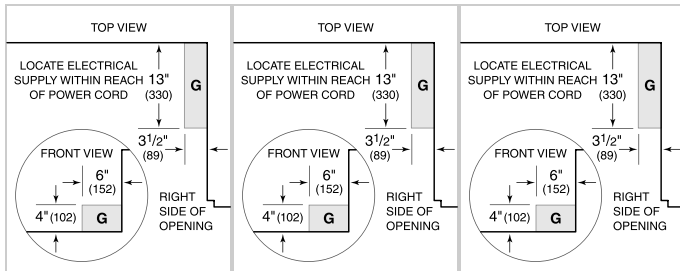

- 2 quemadores de 25,000 Btu
- 1 quemador para dorar de 25,000
- 1 quemador de rostizador de 14,000 Btu

ESPECIFICACIONES DEL PRODUCTO

Modelo	OG36
Dimensiones	36"W x 27"H x 30"D
Peso	247 lbs
Suministro Eléctrico	120 Vca, 60 Hz
Servicio Eléctrico	Circuito dedicado de 15 amperios
Suministro de Gas	Tubería rígida de 3/4"
Entrada de Gas	1/2" NPT hembra
Longitud del Cable de Corriente	5 Feet
Receptáculo	3-prong grounding-type, GFCI

ELÉCTRICO

PLOMERÍA

GAS

NOTE: Dimensions in parenthesis are in millimeters unless otherwise specified

DIMENSIONES