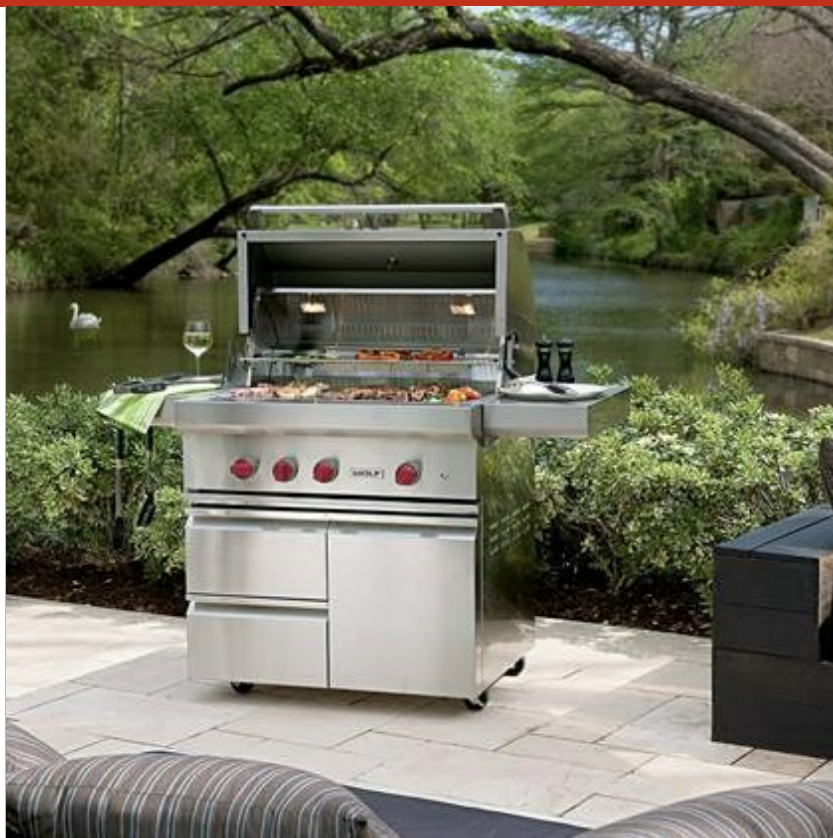

ACCESORIOS

- Built-In Cover
- Cajón para guardar de 18 "
- Cajón para guardar de 18 "
- Cajón para guardar de 18 "
- Cajón para guardar de 18 "
- Cajón para guardar de 18 "
- Cajón para guardar de 18 "
- Cajón para guardar de 18 "
- Cajón para guardar de 18 "
- Cajón para guardar de 18 "
- Cajón para guardar de 18 "
- Cart Cover
- Cubierta de Vinil para Asador de 36"
- Griddle Plate
- Perillas negras
- Carro de acero inoxidable portátil de parrilla con estantes laterales plegables
- Puertas de acero inoxidable y cajones para caja empotrada

Los electrodomésticos están disponibles por medio de un comerciante autorizado. Para información del comerciante local, visite subzero-wolf.com/locator.

OPCIONES DE PERILLA

ESPECIFICACIONES DE LA PARRILLA

- 2 quemadores de 25,000 Btu
- 1 quemador para dorar de 25,000
- 1 quemador de rostizador de 14,000 Btu