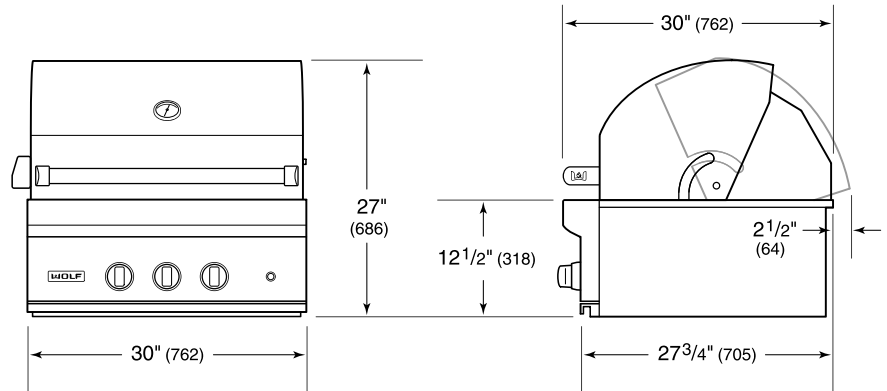

OPCIONES DE PERILLA

ESPECIFICACIONES DE LA PARRILLA

- 1 quemador de rostizador de 14,000 Btu
- 2 quemadores de 25,000 Btu

ESPECIFICACIONES DEL PRODUCTO

Modelo	OG30
Dimensiones	30"W x 27"H x 30"D
Peso	216 lbs
Suministro Eléctrico	120 Vca, 60 Hz
Servicio Eléctrico	Circuito dedicado de 15 amperios
Suministro de Gas	Tubería rígida de 3/4"
Entrada de Gas	1/2" NPT hembra
Longitud del Cable de Corriente	5 Feet
Receptacle	3-prong grounding-type, GFCI

ELÉCTRICO

GAS

NOTE: Dimensions in parenthesis are in millimeters unless otherwise specified

DIMENSIONES

STANDARD INSTALACIÓN

NOTE: Shaded area above countertop indicates minimum clearance to combustible surfaces, combustible materials cannot be located within this area.