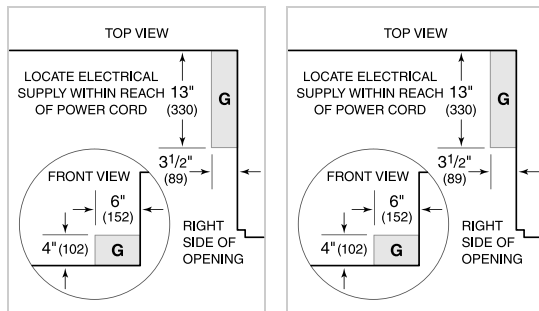

OPCIONES DE PERILLA

ESPECIFICACIONES DE LA PARRILLA

- 1 quemador de rostizador de 14,000 Btu
- 2 quemadores de 25,000 Btu

ESPECIFICACIONES DEL PRODUCTO

Modelo	OG30
Dimensiones	30"W x 27"H x 30"D
Peso	216 lbs
Suministro Eléctrico	120 Vca, 60 Hz
Servicio Eléctrico	Circuito dedicado de 15 amperios
Suministro de Gas	Tubería rígida de 3/4"
Entrada de Gas	1/2" NPT hembra
Longitud del Cable de Corriente	5 Feet
Receptacle	3-prong grounding-type, GFCI

ELÉCTRICO

GAS

NOTE: Dimensions in parenthesis are in millimeters unless otherwise specified

DIMENSIONES

STANDARD INSTALACIÓN

NOTE: Shaded area above countertop indicates minimum clearance to combustible surfaces, combustible materials cannot be located within this area.