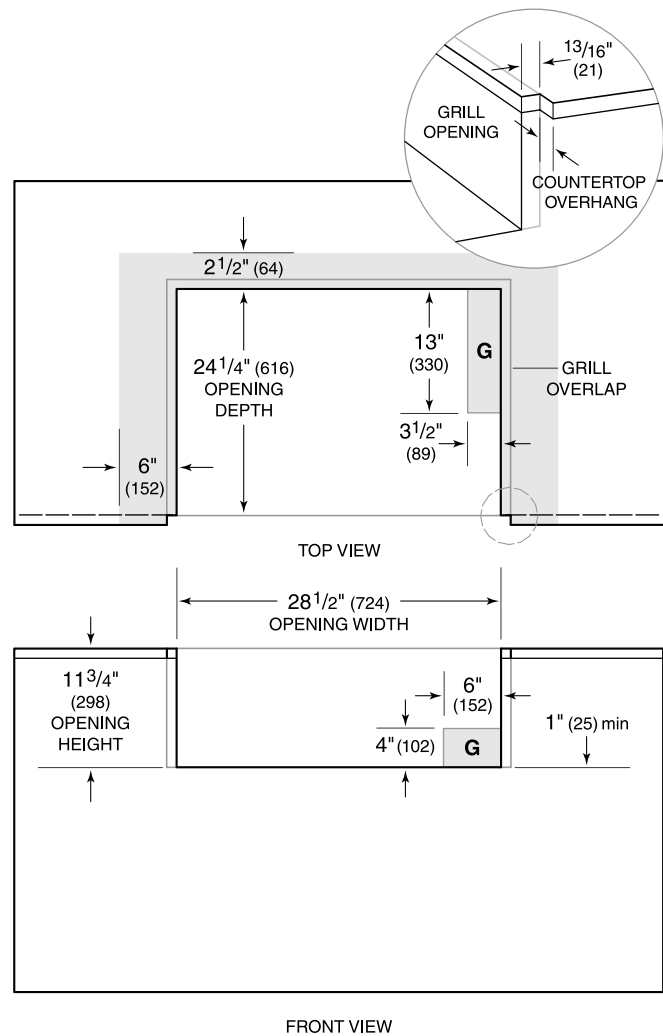

OPCIONES DE PERILLA

ESPECIFICACIONES DE LA PARRILLA

- 1 quemador de rostizador de 14,000 Btu
- 2 quemadores de 25,000 Btu

ESPECIFICACIONES DEL PRODUCTO

Modelo	OG30
Dimensiones	30"W x 27"H x 30"D
Peso	216 lbs
Suministro Eléctrico	120 Vca, 60 Hz
Servicio Eléctrico	Circuito dedicado de 15 amperios
Suministro de Gas	Tubería rígida de 3/4"
Entrada de Gas	1/2" NPT hembra
Longitud del Cable de Corriente	5 Feet
Receptacle	3-prong grounding-type, GFCI

ELÉCTRICO

GAS

NOTE: Dimensions in parenthesis are in millimeters unless otherwise specified

DIMENSIONES

STANDARD INSTALACIÓN

NOTE: Shaded area above countertop indicates minimum clearance to combustible surfaces, combustible materials cannot be located within this area.