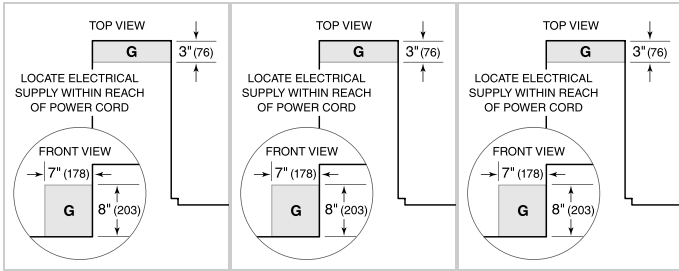

- 1 quemador de 24,000 Btu (25,000 Btu LP)

ESPECIFICACIONES DEL PRODUCTO

Modelo	BM13
Dimensiones	13"W x 10 3/4"H x 30"D
Peso	50 lbs
Suministro Eléctrico	120 Vca, 60 Hz
Servicio Eléctrico	Circuito dedicado de 15 amperios
Suministro de Gas	Tubería rígida de 3/4"
Entrada de Gas	1/2" NPT hembra
Longitud del Cable de Corriente	5 Feet
Receptáculo	3-prong grounding-type, GFCI

ELÉCTRICO

PLOMERÍA

GAS

NOTE: Dimensions in parenthesis are in millimeters unless otherwise specified

DIMENSIONES