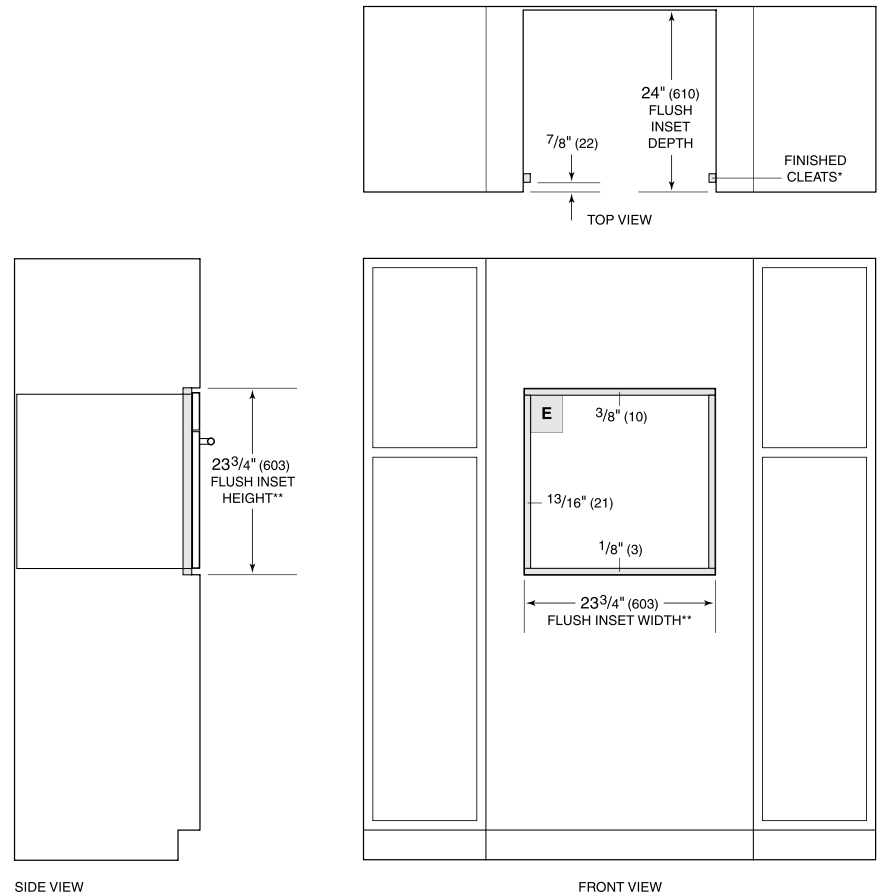

ESPECIFICACIONES DEL PRODUCTO

Modelo	SO24TE/S/TH
Dimensiones	23 1/2"W x 23 1/2"H x 21 1/2"D
Dimensiones Interiores del Horno 1	18"W x 13 3/4"H x 16"D
Overall Capacity	2.4 cu. ft.
Usable Capacity	1.6 cu. ft.
Paso de Puertas	18 1/8"
Peso	80 lbs
Suministro Eléctrico	240/208 Vca, 60 Hz
Servicio Eléctrico	circuito dedicado de 20 amperios
Longitud del Cable de Corriente	6 Feet
Receptáculo	NEMA 6-20R grounding-type

ELÉCTRICO

NOTE: Dimensions in parenthesis are in millimeters unless otherwise specified

DIMENSIONES

FLUSH INSTALACIÓN

*Will be visible and should be finished to match cabinetry.
 **Dimension provides minimum reveals.