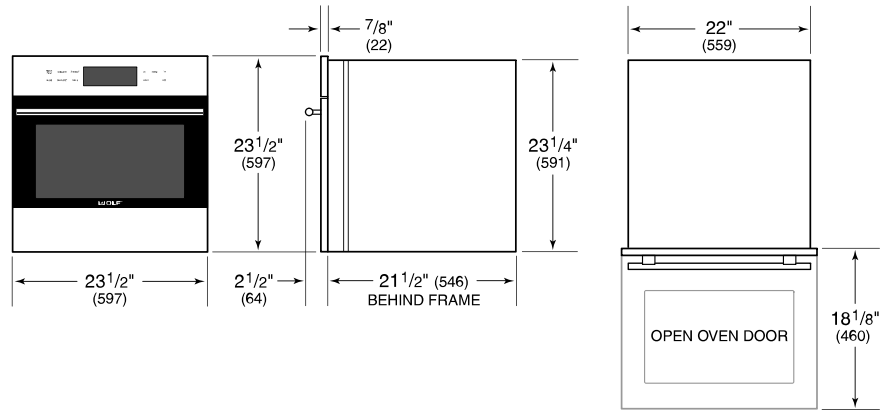

ESPECIFICACIONES DEL PRODUCTO

Modelo	SO24TE/S/TH
Dimensiones	23 1/2"W x 23 1/2"H x 21 1/2"D
Dimensiones Interiores del Horno 1	18"W x 13 3/4"H x 16"D
Overall Capacity	2.4 cu. ft.
Usable Capacity	1.6 cu. ft.
Paso de Puertas	18 1/8"
Peso	80 lbs
Suministro Eléctrico	240/208 Vca, 60 Hz
Servicio Eléctrico	circuito dedicado de 20 amperios
Longitud del Cable de Corriente	6 Feet
Receptáculo	NEMA 6-20R grounding-type

ELÉCTRICO

NOTE: Dimensions in parenthesis are in millimeters unless otherwise specified

DIMENSIONES

FLUSH INSTALACIÓN

*Will be visible and should be finished to match cabinetry.
 **Dimension provides minimum reveals.