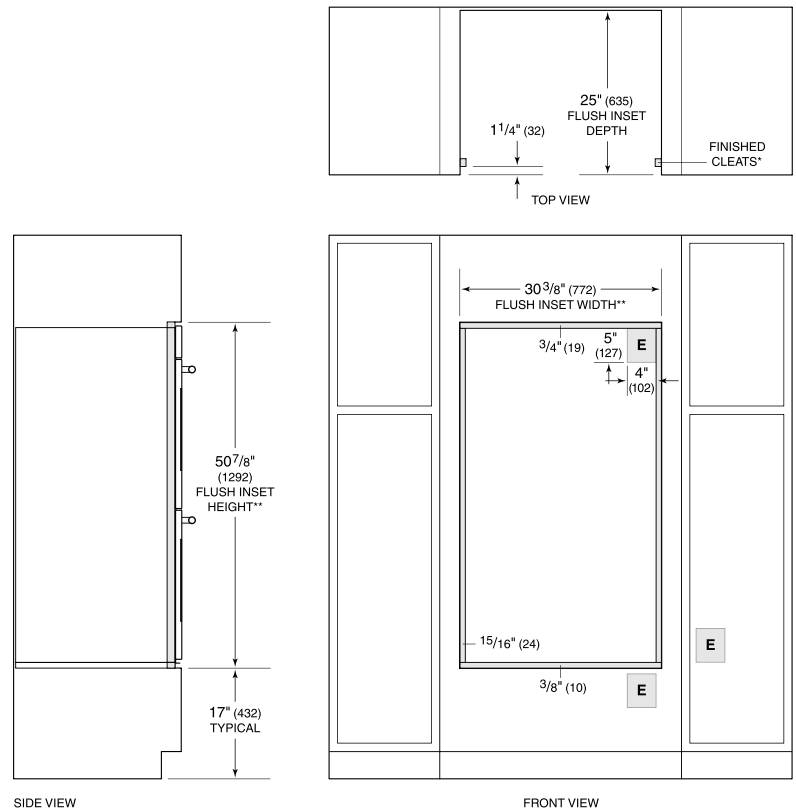

FLUSH INSTALACIÓN

SIDE VIEW

FRONT VIEW

**Dimension provides minimum reveals.

NOTE: Location of electrical supply within opening may require additional cabinet depth.