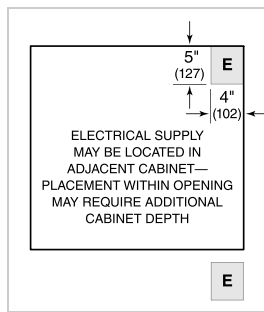

ESPECIFICACIONES DEL PRODUCTO

Modelo	DO30CE/B/TH
Dimensiones	29 7/8"W x 50 3/8"H x 23 3/4"D
Dimensiones Interiores del Horno 1	25"W x 16 1/2"H x 19"D
Dimensiones Interiores del Horno 2	25"W x 16 1/2"H x 19"D
Overall Capacity	4.5 cu. ft.
Usable Capacity	2.8 cu. ft.
Paso de Puertas	22"
Peso	466 lbs
Suministro Eléctrico	240/208 Vca, 60 Hz
Servicio Eléctrico	circuito dedicado de 50 amperios
Longitud del Conducto	5 Feet

ELÉCTRICO