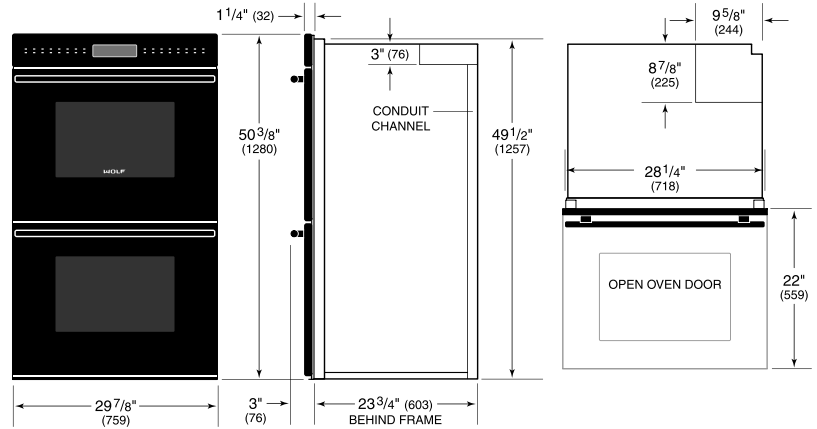

DIMENSIONES