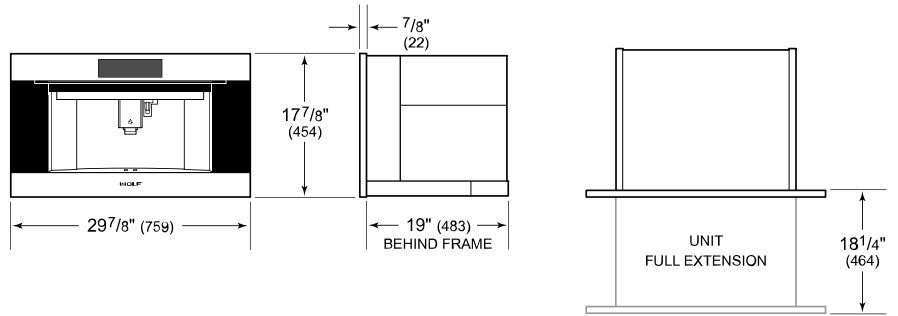

Accesorios disponibles a través de un distribuidor autorizado.
Para obtener información sobre los distribuidores locales, visite subzero-wolf.com/locator.

ESPECIFICACIONES DEL PRODUCTO

Modelo	EC3050PM/S
Dimensiones	29 7/8"W x 17 7/8"H x 19"D
Peso	76 lbs
Suministro eléctrico	120 VAC, 60 Hz
Servicio eléctrico	Circuito dedicado de 15 amperes
Largo del cable de alimentación	6 Feet
Receptáculo	Conexión a tierra de 3 clavijas

INSTALACIÓN ELÉCTRICA

NOTE: Dimensions in parenthesis are in millimeters unless otherwise specified

DIMENSIONES

FLUSH INSTALACIÓN

*Will be visible and should be finished to match cabinetry.
 **Dimension provides minimum reveals.