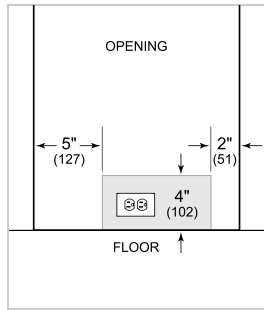

ESPECIFICACIONES DEL PRODUCTO

Modelo	DEU2450W/ADA
Dimensiones	24"W x 32 1/2"H x 23 1/8"D
Peso	160 lbs
Suministro Eléctrico	115 Vca, 60 Hz
Servicio Eléctrico	circuito dedicado de 15 amperios
Capacidad de Almacenamiento de Vino	42 Bottles
Receptáculo	3-prong grounding-type

ELÉCTRICO