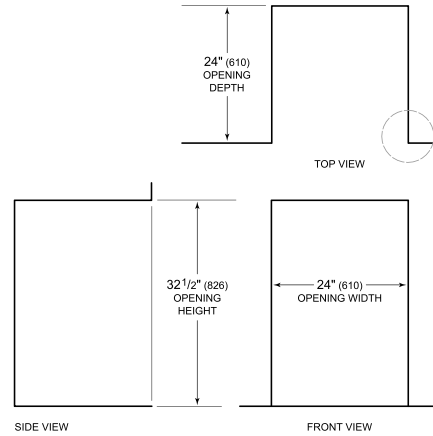

STANDARD INSTALLATION