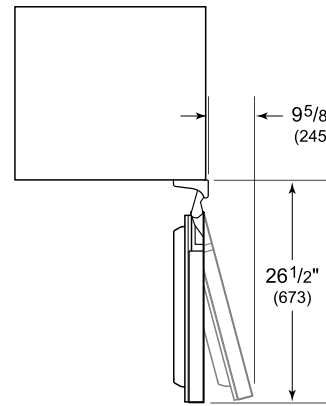

HEIGHT DIMENSIONS ± 1/2" (13)