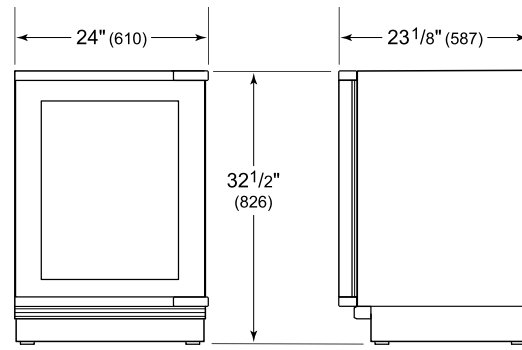

DIMENSIONES