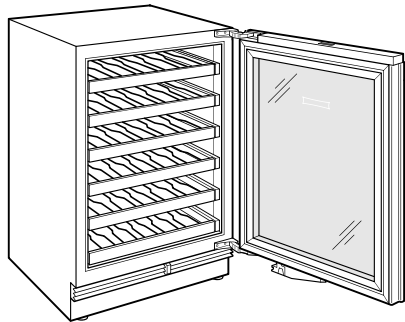

VISTA INTERIOR