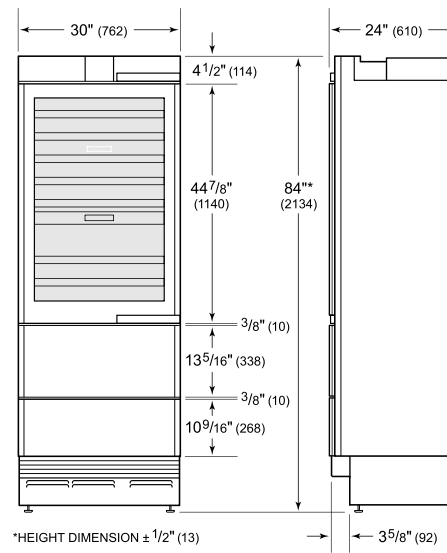

## ACCESORIOS

Cajón para guardar de 30 "

Carcasa lateral inoxidable

Etiquetas para Inventario de vino

Etiquetas para Inventario de vino - Personalizables

Kit de cerradura

Panel cava de acero inoxidable de 18" - Zoclo de 4", Jaladera Tubular, Bisagra Derecha con cerradura

## HANDLE ACCESSORIES

PRO

TUBULAR

**ESPECIFICACIONES DEL PRODUCTO**

Modelo	DET3050WR
Dimensiones	30"W x 84"H x 24"D
Paso de Puertas	28 1/2"
Paso de cajón	17 3/4"
Peso	490 lbs
Suministro Eléctrico	115 Vca, 60 Hz
Servicio Eléctrico	circuito dedicado de 15 amperios
Capacidad de Almacenamiento de Vino	86 Bottles
Capacidad de Cajón	5.2 cu. ft.
Receptáculo	3-prong grounding-type

**ELÉCTRICO**

**ESPECIFICACIONES DEL PANEL** Para las especificaciones completas de los paneles incluyendo la anchura y altura, peso, requerimientos de espesor y detalles de compensación visite [subzero-wolf.com/integratedconfigurator](http://subzero-wolf.com/integratedconfigurator).

**NOTE:** Dimensions in parenthesis are in millimeters unless otherwise specified

**VISTA INTERIOR**

Esta ilustración es sólo para referencia y no debe representar el exterior del modelo especificado.

**DIMENSIONES**