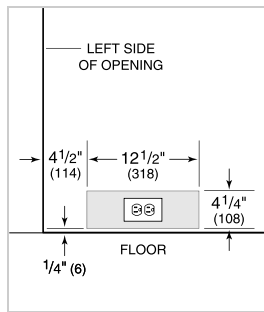

## ACCESORIOS

Cajón para guardar de 30 "

Carcasa lateral inoxidable

Etiquetas para Inventario de vino

Etiquetas para Inventario de vino - Personalizables

Kit de cerradura

Panel cava de acero inoxidable de 18" - Zoclo de 4", Jaladera Tubular, Bisagra Derecha con cerradura

## HANDLE ACCESSORIES

PRO

TUBULAR

**ESPECIFICACIONES DEL PRODUCTO**

Modelo	DET3050WR
Dimensiones	30"W x 84"H x 24"D
Paso de Puertas	28 1/2"
Paso de cajón	17 3/4"
Peso	490 lbs
Suministro Eléctrico	115 Vca, 60 Hz
Servicio Eléctrico	circuito dedicado de 15 amperios
Capacidad de Almacenamiento de Vino	86 Bottles
Capacidad de Cajón	5.2 cu. ft.
Receptáculo	3-prong grounding-type

**ELÉCTRICO**

**ESPECIFICACIONES DEL PANEL** Para las especificaciones completas de los paneles incluyendo la anchura y altura, peso, requerimientos de espesor y detalles de compensación visite [subzero-wolf.com/integratedconfigurator](http://subzero-wolf.com/integratedconfigurator).

**NOTE:** Dimensions in parenthesis are in millimeters unless otherwise specified

**VISTA INTERIOR**

Esta ilustración es sólo para referencia y no debe representar el exterior del modelo especificado.

**DIMENSIONES**