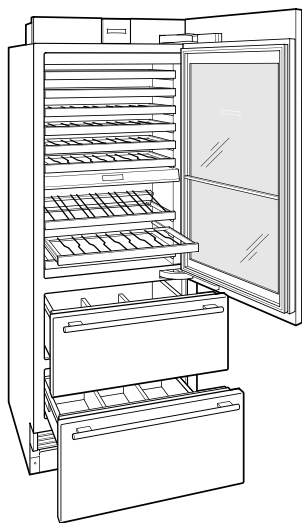

VISTA INTERIOR

Esta ilustración es sólo para referencia y no debe representar el exterior del modelo especificado.