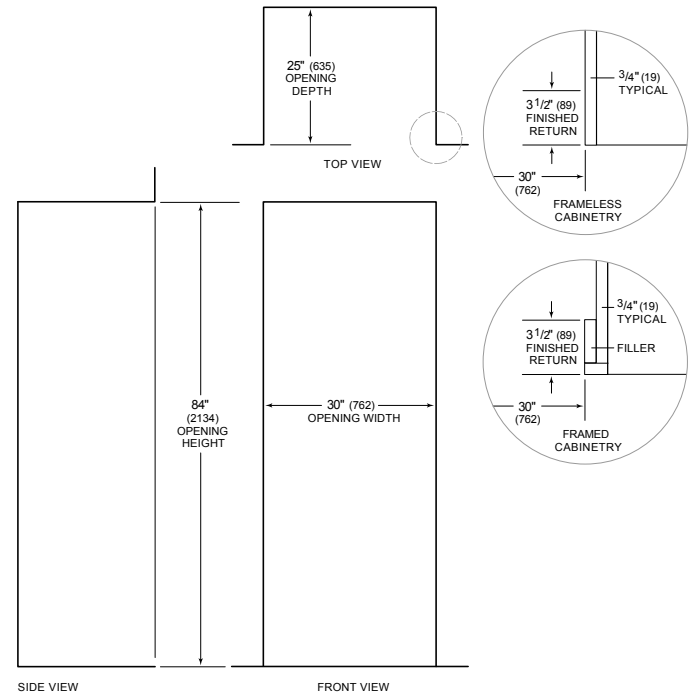

## HANDLE ACCESSORIES

PRO

TUBULAR

**ESPECIFICACIONES DEL PRODUCTO**

Modelo	DET3050WR
Dimensiones	30"W x 84"H x 24"D
Paso de Puertas	28 1/2"
Paso de cajón	17 3/4"
Peso	490 lbs
Suministro Eléctrico	115 Vca, 60 Hz
Servicio Eléctrico	circuito dedicado de 15 amperios
Capacidad de Almacenamiento de Vino	86 Bottles
Capacidad de Cajón	5.2 cu. ft.
Receptáculo	3-prong grounding-type

**ELÉCTRICO**

**ESPECIFICACIONES DEL PANEL** Para las especificaciones completas de los paneles incluyendo la anchura y altura, peso, requerimientos de espesor y detalles de compensación visite [subzero-wolf.com/integratedconfigurator](http://subzero-wolf.com/integratedconfigurator).

**NOTE:** Dimensions in parenthesis are in millimeters unless otherwise specified

**VISTA INTERIOR**

Esta ilustración es sólo para referencia y no debe representar el exterior del modelo especificado.

**DIMENSIONES**

**STANDARD INSTALLATION**

**NOTE:** 3 1/2" (89) finished returns will be visible and should be finished to match cabinetry