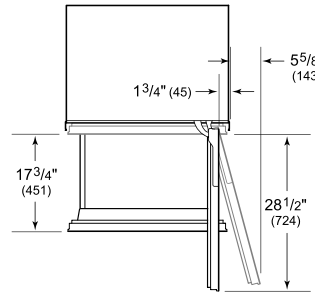

## ACCESORIOS

Cajón para guardar de 30 "

Carcasa lateral inoxidable

Etiquetas para Inventario de vino

Etiquetas para Inventario de vino - Personalizables

Kit de cerradura

Panel cava de acero inoxidable de 18" - Zoclo de 4", Jaladera Tubular, Bisagra Derecha con cerradura

## HANDLE ACCESSORIES

PRO

TUBULAR

**ESPECIFICACIONES DEL PRODUCTO**

Modelo	DET3050WR
Dimensiones	30"W x 84"H x 24"D
Paso de Puertas	28 1/2"
Paso de cajón	17 3/4"
Peso	490 lbs
Suministro Eléctrico	115 Vca, 60 Hz
Servicio Eléctrico	circuito dedicado de 15 amperios
Capacidad de Almacenamiento de Vino	86 Bottles
Capacidad de Cajón	5.2 cu. ft.
Receptáculo	3-prong grounding-type

**ELÉCTRICO**

**ESPECIFICACIONES DEL PANEL** Para las especificaciones completas de los paneles incluyendo la anchura y altura, peso, requerimientos de espesor y detalles de compensación visite [subzero-wolf.com/integratedconfigurator](http://subzero-wolf.com/integratedconfigurator).

**NOTE:** Dimensions in parenthesis are in millimeters unless otherwise specified

**VISTA INTERIOR**

Esta ilustración es sólo para referencia y no debe representar el exterior del modelo especificado.

**DIMENSIONES**