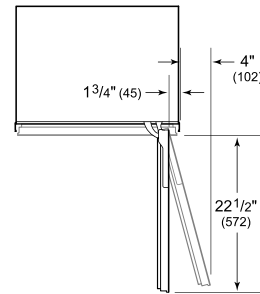

DIMENSIONES