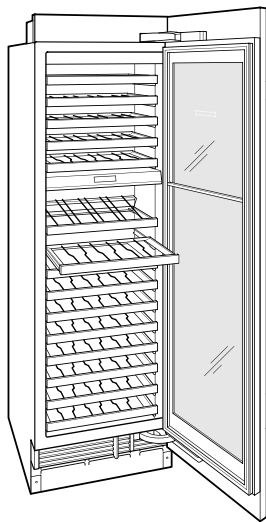

VISTA INTERIOR