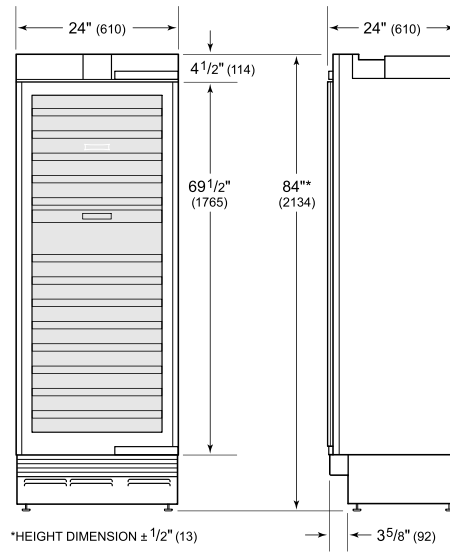

DIMENSIONES