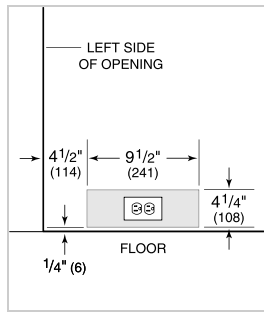

ESPECIFICACIONES DEL PRODUCTO

Modelo	DEC2450W
Dimensiones	24"W x 84"H x 24"D
Paso de Puertas	22 1/2"
Peso	410 lbs
Suministro Eléctrico	115 Vca, 60 Hz
Servicio Eléctrico	Circuito dedicado de 15 amperes
Capacidad de Almacenamiento de Vino	102 Bottles
Receptáculo	Conexión a tierra de 3 clavijas

ELÉCTRICO