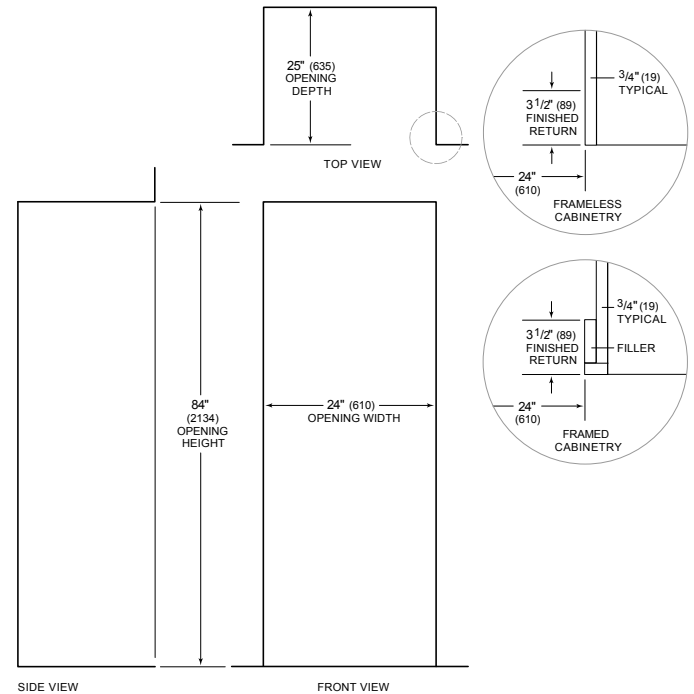

STANDARD INSTALLATION