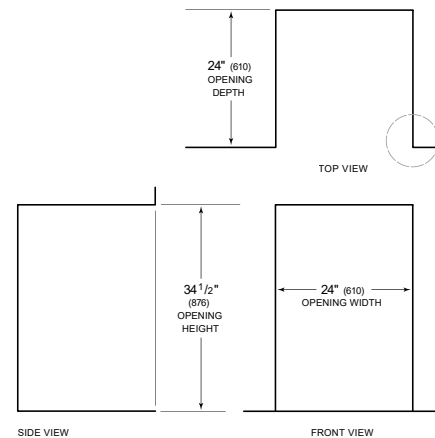

| | |
|------------------------------------|---------------------------------|
| Modelo | UC-24C |
| Dimensiones | 23 7/8"W x 34"H x 24"D |
| Capacidad del refrigerador | 3.6 cu. ft. |
| Capacidad del congelador | 1.1 cu. ft. |
| Espacio de la puerta | 23 3/8" |
| Suministro eléctrico | 115 VAC, 60 Hz |
| Servicio eléctrico | Circuito dedicado de 15 amperes |
| Capacidad del conservador de vinos | 8 Bottles |

INSTALACIÓN ELÉCTRICA

NOTE: Dimensions in parenthesis are in millimeters unless otherwise specified

VISTA INTERIOR

Esta ilustración es solo para referencia interior y puede no representar el exterior del modelo especificado.

DIMENSIONES

STANDARD INSTALLATION

NOTE: 3 1/2" (89) finished returns will be visible and should be finished to match cabin