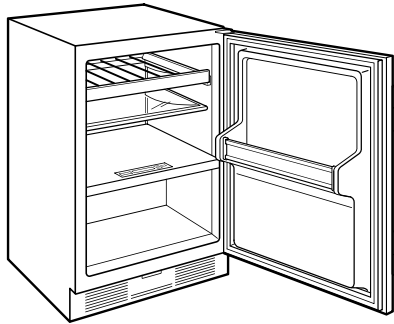

VISTA INTERIOR