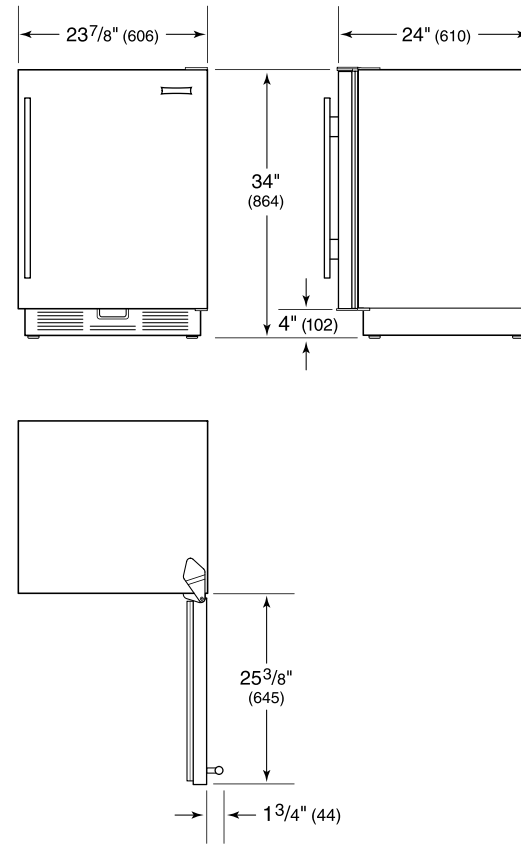

| | |
|------------------------------------|---------------------------------|
| Modelo | UC-24C |
| Dimensiones | 23 7/8"W x 34"H x 24"D |
| Capacidad del refrigerador | 3.6 cu. ft. |
| Capacidad del congelador | 1.1 cu. ft. |
| Espacio de la puerta | 23 3/8" |
| Suministro eléctrico | 115 VAC, 60 Hz |
| Servicio eléctrico | Circuito dedicado de 15 amperes |
| Capacidad del conservador de vinos | 8 Bottles |

INSTALACIÓN ELÉCTRICA

NOTE: Dimensions in parenthesis are in millimeters unless otherwise specified

VISTA INTERIOR

Esta ilustración es solo para referencia interior y puede no representar el exterior del modelo especificado.

DIMENSIONES

STANDARD INSTALLATION

NOTE: 3 1/2" (89) finished returns will be visible and should be finished to match cabin