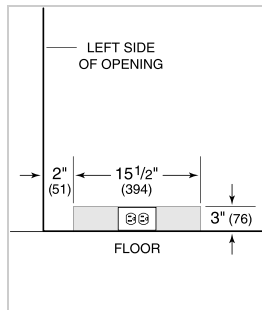

HANDLE ACCESSORIES

PRO

TUBULAR

DETALLES DEL PRODUCTO

REFRIGERADOR

- 1 estante de almacenamiento ajustable para vino
- 1 estante de vidrio ajustable
- Cajón de almacenamiento de 1 puerta

ESPECIFICACIONES DEL PRODUCTO

| | |
|------------------------------------|---------------------------------|
| Modelo | UC-24C |
| Dimensiones | 23 7/8"W x 34"H x 24"D |
| Capacidad del refrigerador | 3.6 cu. ft. |
| Capacidad del congelador | 1.1 cu. ft. |
| Espacio de la puerta | 23 3/8" |
| Suministro eléctrico | 115 VAC, 60 Hz |
| Servicio eléctrico | Circuito dedicado de 15 amperes |
| Capacidad del conservador de vinos | 8 Bottles |

INSTALACIÓN ELÉCTRICA

NOTE: Dimensions in parenthesis are in millimeters unless otherwise specified

VISTA INTERIOR

Esta ilustración es solo para referencia interior y puede no representar el exterior del modelo especificado.