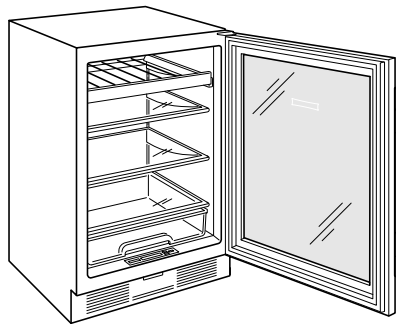

VISTA INTERIOR