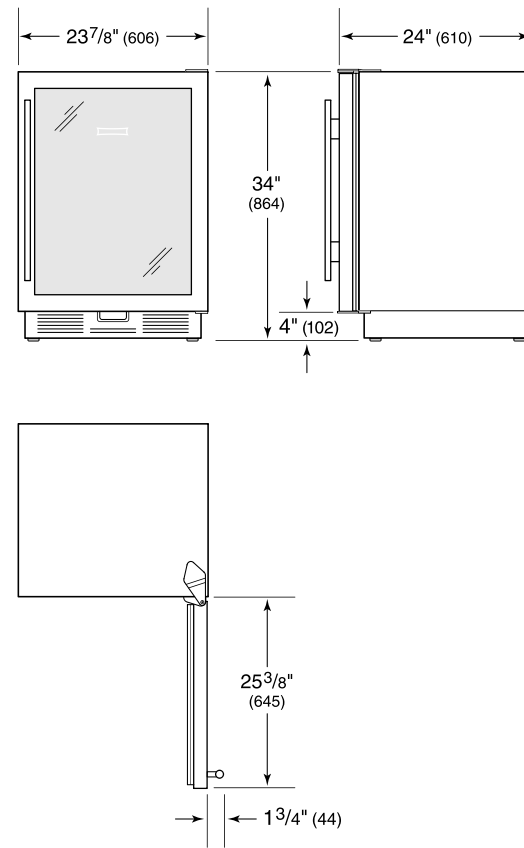

### ESPECIFICACIONES DEL PRODUCTO

Modelo	UC-24BG/S
Dimensiones	23 7/8"W x 34"H x 24"D
Capacidad del refrigerador	6 cu. ft.
Espacio de la puerta	23 3/8"
Suministro eléctrico	115 VAC, 60 Hz
Servicio eléctrico	Circuito dedicado de 15 amperes
Capacidad del conservador de vinos	8 Bottles

### INSTALACIÓN ELÉCTRICA

NOTE: Dimensions in parenthesis are in millimeters unless otherwise specified

### VISTA INTERIOR

Esta ilustración es solo para referencia interior y puede no representar el exterior del modelo especificado.

### DIMENSIONES