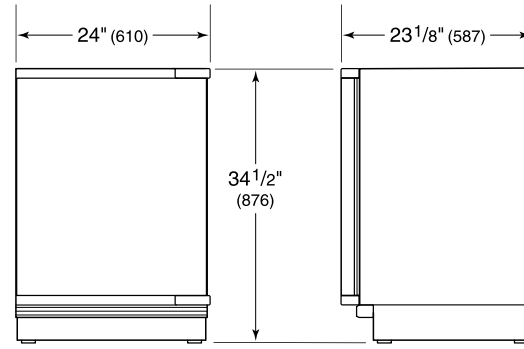

DIMENSIONES