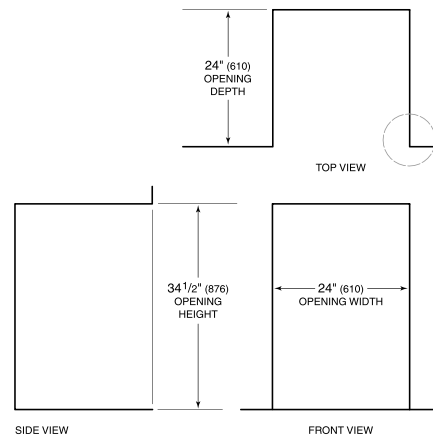

STANDARD INSTALLATION