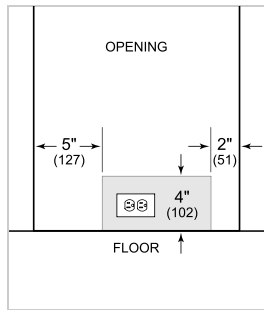

ESPECIFICACIONES DEL PRODUCTO

Modelo	DEU2450R
Dimensiones	24"W x 34 1/2"H x 23 1/8"D
Paso de Puertas	26 1/2"
Peso	133 lbs
Capacidad de Refrigerador	5.4 cu. ft.
Suministro Eléctrico	115 Vca, 60 Hz
Servicio Eléctrico	circuito dedicado de 15 amperios
Receptáculo	3-prong grounding-type

ELÉCTRICO