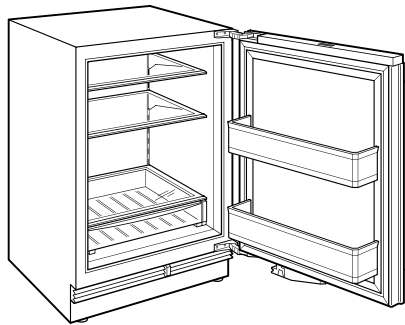

VISTA INTERIOR