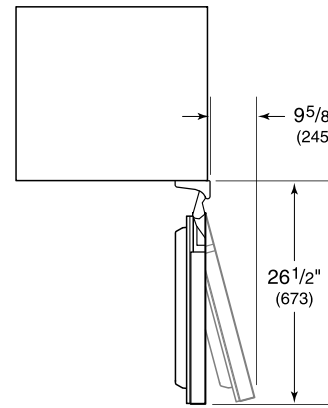

HEIGHT DIMENSIONS ± 1/2" (13)