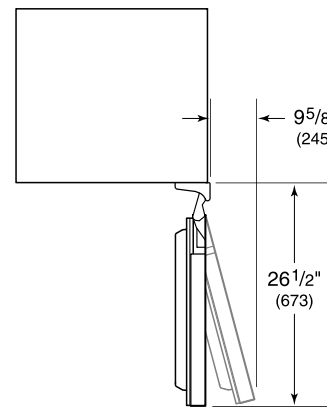

HEIGHT DIMENSIONS ± 1/2" (13)