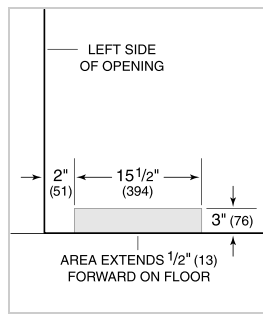

ESPECIFICACIONES DEL PRODUCTO

Modelo	DEU2450CI
Dimensiones	24"W x 34 1/2"H x 23 1/8"D
Paso de Puertas	26 1/2"
Capacidad de Refrigerador	3.0 cu. ft.
Capacidad de Congelador	1.7 cu. ft.
Suministro Eléctrico	115 Vca, 60 Hz
Servicio Eléctrico	circuito dedicado de 15 amperios
Suministro de Plomería	Tubería de cobre, trenzada de acero inoxidable o PEX de 1/4" de diámetro exterior
Presión de Plomería	20–100 psi
Capacidad de Almacenamiento de Vino	8 Bottles
Receptáculo	3-prong grounding-type

ELÉCTRICO

PLOMERÍA

NOTE: Dimensions in parenthesis are in millimeters unless otherwise specified

VISTA INTERIOR

Esta ilustración es sólo para referencia y no debe representar el exterior del modelo especificado.

DIMENSIONES

HEIGHT DIMENSIONS ± 1/2" (13)

STANDARD INSTALLATION