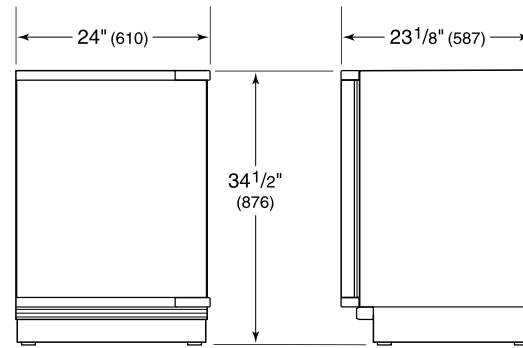

DIMENSIONES