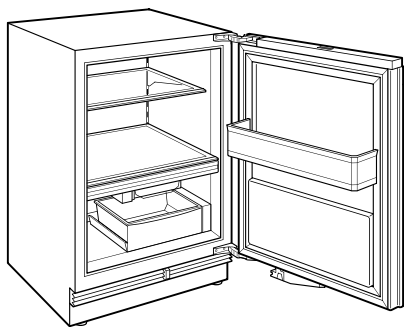

VISTA INTERIOR