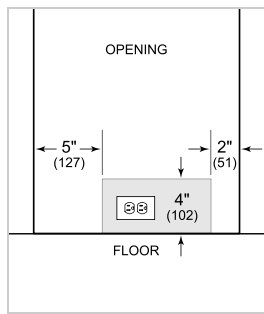

ESPECIFICACIONES DEL PRODUCTO

Modelo	DEU2450CI
Dimensiones	24"W x 34 1/2"H x 23 1/8"D
Paso de Puertas	26 1/2"
Capacidad de Refrigerador	3.0 cu. ft.
Capacidad de Congelador	1.7 cu. ft.
Suministro Eléctrico	115 Vca, 60 Hz
Servicio Eléctrico	circuito dedicado de 15 amperios
Suministro de Plomería	Tubería de cobre, trenzada de acero inoxidable o PEX de 1/4" de diámetro exterior
Presión de Plomería	20–100 psi
Capacidad de Almacenamiento de Vino	8 Bottles
Receptáculo	3-prong grounding-type

ELÉCTRICO