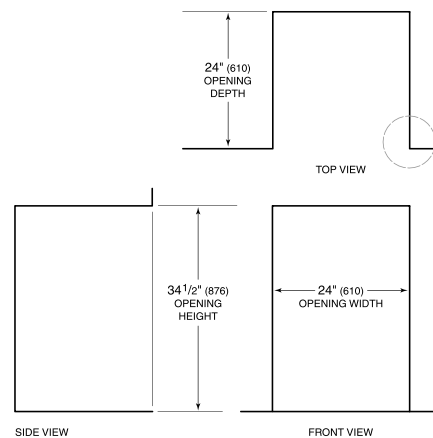

STANDARD INSTALLATION