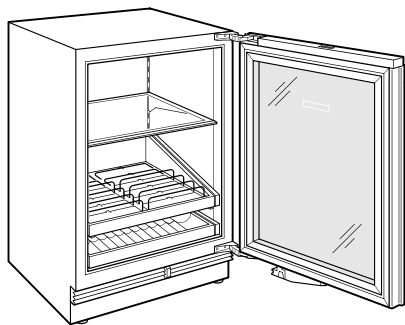

VISTA INTERIOR