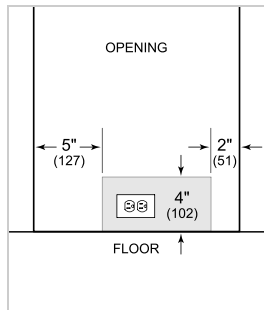

ESPECIFICACIONES DEL PRODUCTO

Modelo	DEU2450BG
Dimensiones	24"W x 34 1/2"H x 23 1/8"D
Capacidad del refrigerador	5.5 cu. ft.
Peso	146 lbs
Suministro eléctrico	115 VAC, 60 Hz
Servicio eléctrico	Circuito dedicado de 15 amperes
Capacidad del conservador de vinos	8 Bottles
Receptáculo	3-prong grounding-type

INSTALACIÓN ELÉCTRICA