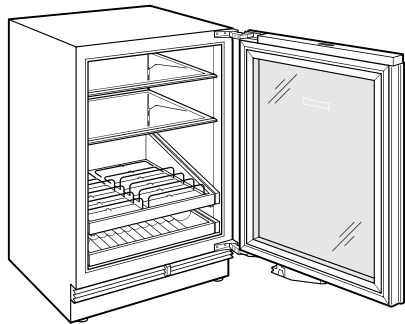

VISTA INTERIOR