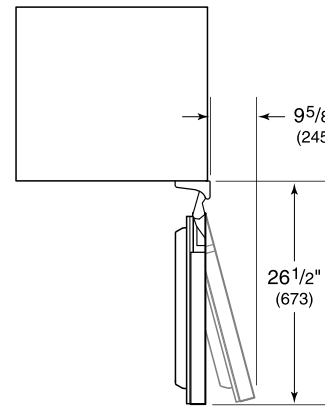

HEIGHT DIMENSIONS ± 1/2" (13)