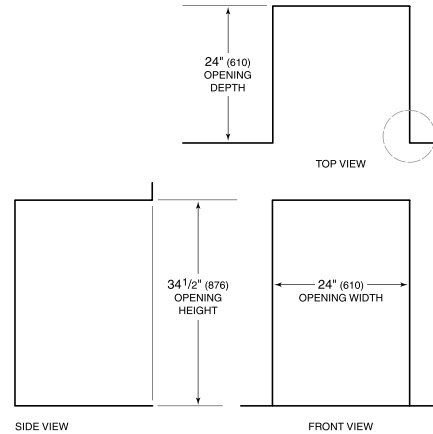

STANDARD INSTALLATION