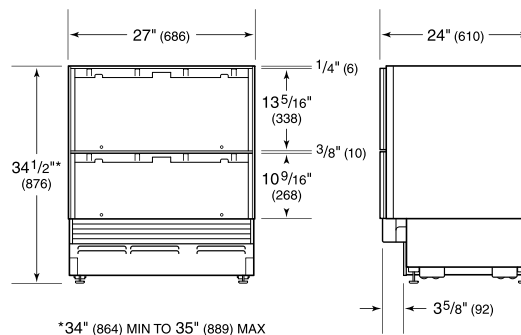

DIMENSIONES