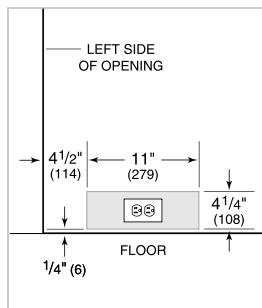

ESPECIFICACIONES DEL PRODUCTO

Modelo	ID-27R
Dimensiones	27"W x 34 1/2"H x 24"D
Paso de cajón	18 3/8"
Peso	190 lbs
Capacidad de Refrigerador	4.6 cu. ft.
Suministro Eléctrico	115 Vca, 60 Hz
Servicio Eléctrico	circuito dedicado de 15 amperios
Receptáculo	3-prong grounding-type

ELÉCTRICO