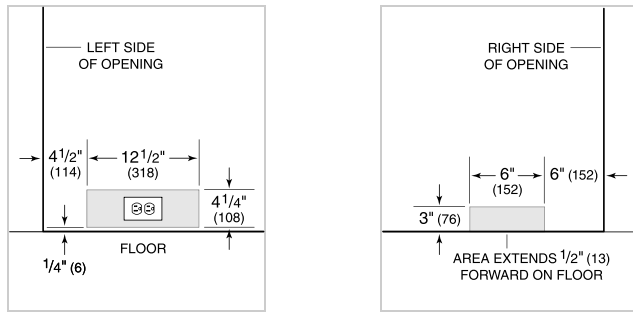

ESPECIFICACIONES DEL PRODUCTO

Modelo	IC-30RID
Dimensiones	30"W x 84"H x 24"D
Capacidad del refrigerador	17.3 cu. ft.
Espacio de la puerta	28 1/2"
Suministro eléctrico	115 VAC, 60 Hz
Servicio eléctrico	15 amp dedicated circuit
Suministro de plomería	1/4" OD copper, braided stainless steel or PEX tubing
Presión de las tuberías	35-120 psi

INSTALACIÓN ELÉCTRICA PLOMERÍA