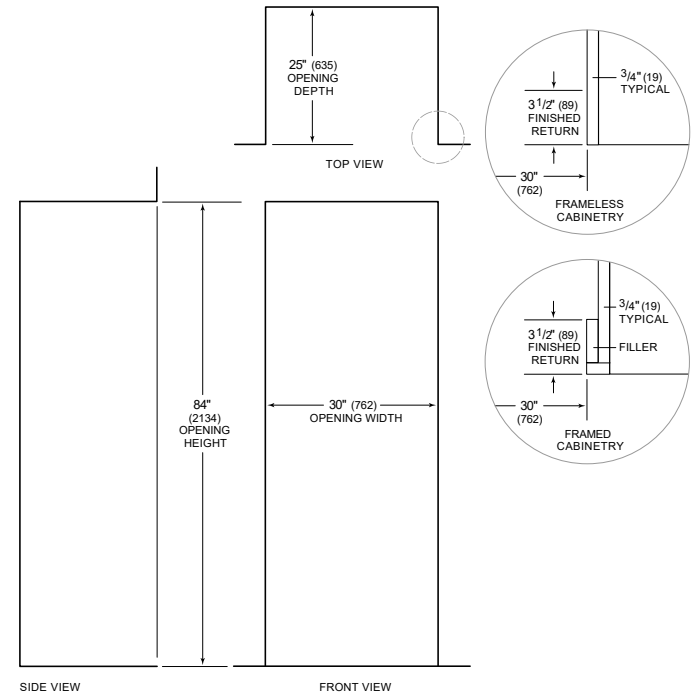

STANDARD INSTALLATION