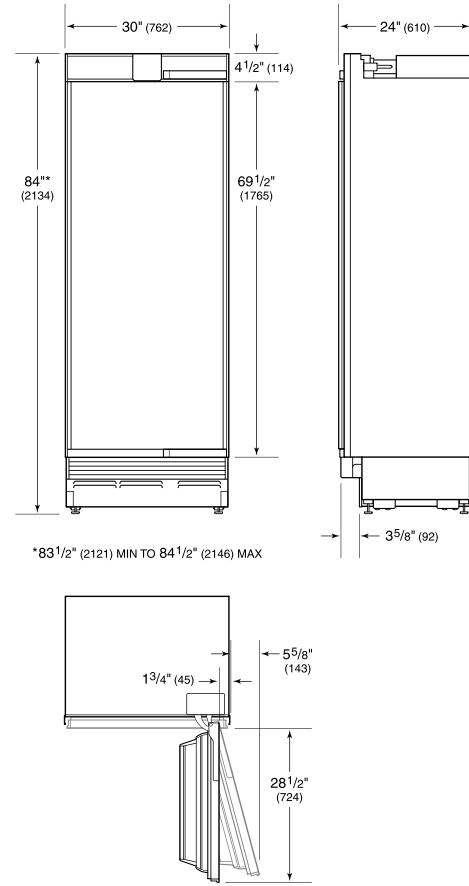

DIMENSIONES