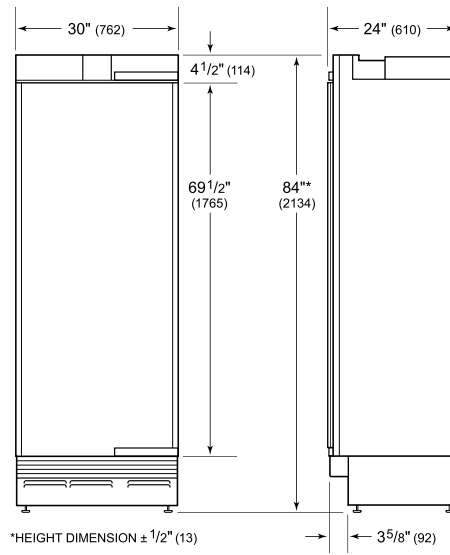

DIMENSIONES