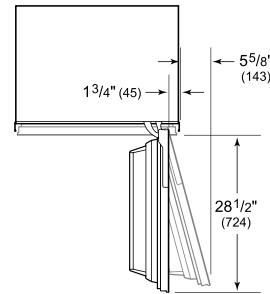

DIMENSIONES