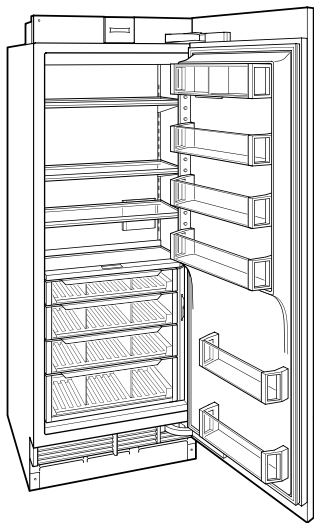

VISTA INTERIOR