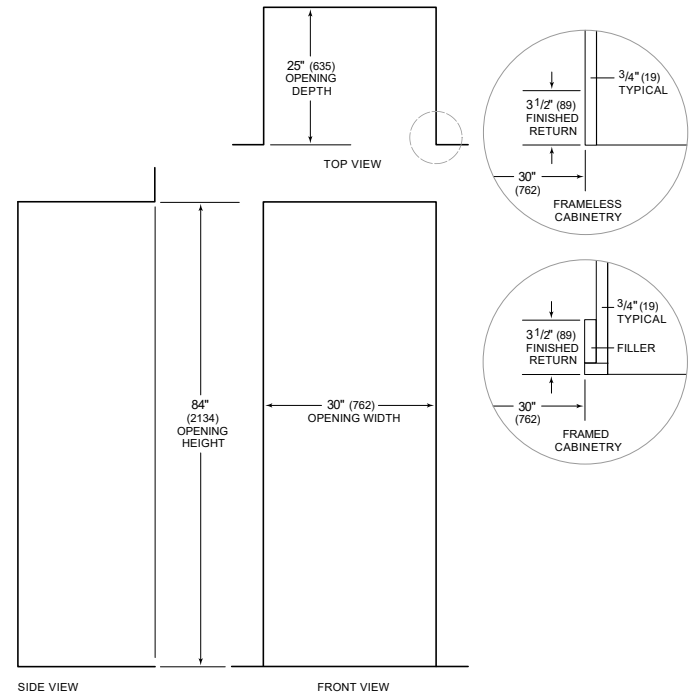

STANDARD INSTALLATION