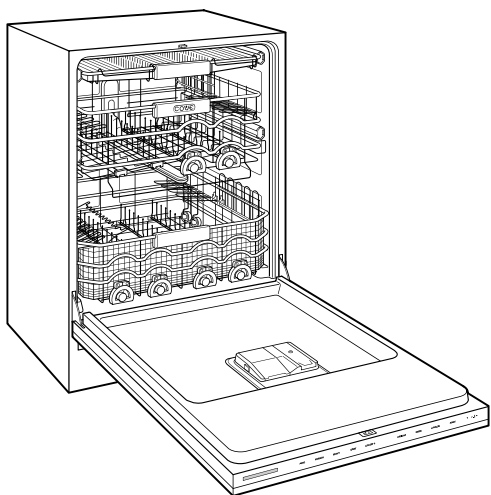

VISTA INTERIOR