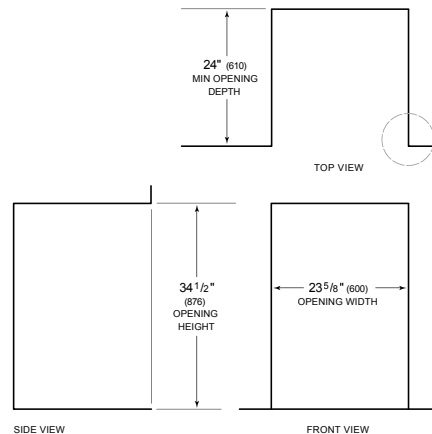

STANDARD INSTALLATION 60 CM INSTALLATION