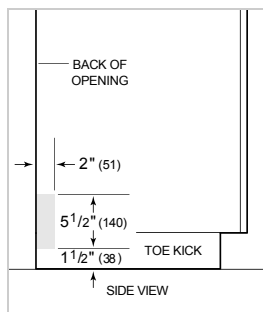

ESPECIFICACIONES DEL PRODUCTO

Modelo	DW2450WS
Dimensiones	23 5/8"W x 34 1/2"H x 23 1/4"D
Paso de Puertas	26 3/4"
Suministro Eléctrico	115 VAC, 60 Hz
Servicio Eléctrico	15 amp dedicated circuit
Receptáculo	3-prong grounding-type
Longitud de cable	3'
Conexión de agua	5' braided tubing with 3/8" female compression fitting
Conexión de drenaje	5' (1.5 m) corrugated tubing
Presión de Plomería	30–140 psi

ELÉCTRICO

PLOMERÍA