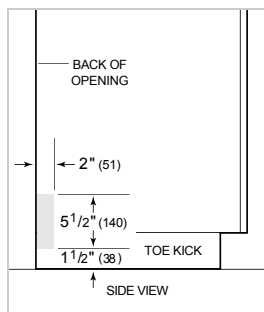

ESPECIFICACIONES DEL PRODUCTO

Modelo	DW2450WS
Dimensiones	23 5/8"W x 34 1/2"H x 23 1/4"D
Paso de Puertas	26 3/4"
Suministro Eléctrico	115 VAC, 60 Hz
Servicio Eléctrico	15 amp dedicated circuit
Receptáculo	3-prong grounding-type
Longitud de cable	3'
Conexión de agua	5' braided tubing with 3/8" female compression fitting
Conexión de drenaje	5' (1.5 m) corrugated tubing
Presión de Plomería	30–140 psi

ELÉCTRICO

PLOMERÍA