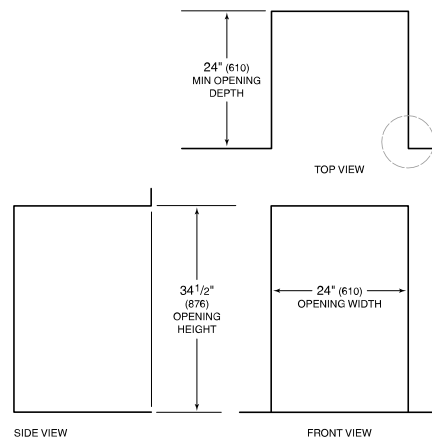

STANDARD INSTALLATION 24" INSTALLATION