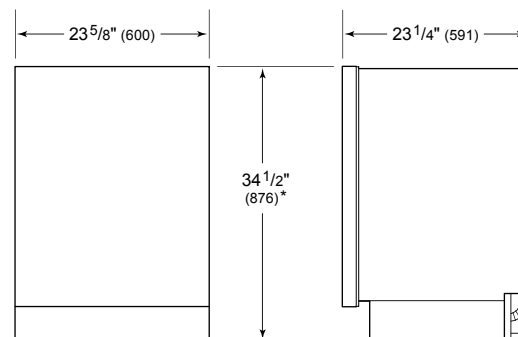

DIMENSIONES