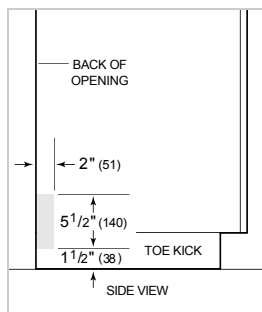

ESPECIFICACIONES DEL PRODUCTO

Modelo	DW2450WS
Dimensiones	23 5/8"W x 34 1/2"H x 23 1/4"D
Paso de Puertas	26 3/4"
Suministro Eléctrico	115 VAC, 60 Hz
Servicio Eléctrico	15 amp dedicated circuit
Receptáculo	3-prong grounding-type
Longitud de cable	3'
Conexión de agua	5' braided tubing with 3/8" female compression fitting
Conexión de drenaje	5' (1.5 m) corrugated tubing
Presión de Plomería	30–140 psi

ELÉCTRICO

PLOMERÍA