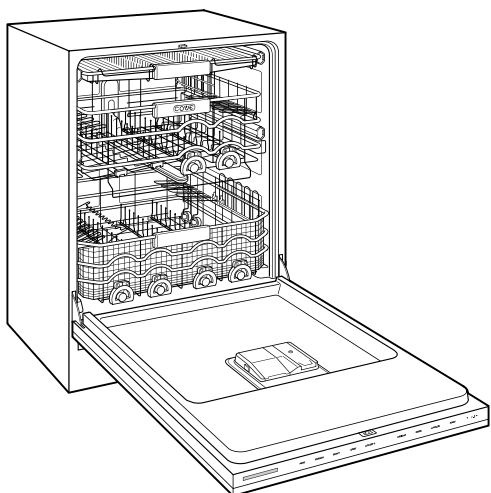

VISTA INTERIOR