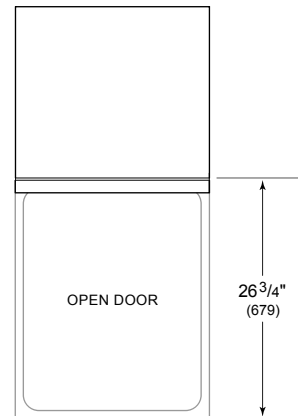

*34" (864) MIN TO 34 5/8" (880) MAX