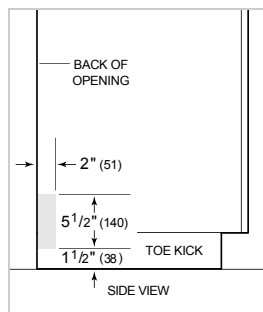

ESPECIFICACIONES DEL PRODUCTO

Modelo	DW2450WS
Dimensiones	23 5/8"W x 34 1/2"H x 23 1/4"D
Paso de Puertas	26 3/4"
Suministro Eléctrico	115 VAC, 60 Hz
Servicio Eléctrico	15 amp dedicated circuit
Receptáculo	3-prong grounding-type
Longitud de cable	3'
Conexión de agua	5' braided tubing with 3/8" female compression fitting
Conexión de drenaje	5' (1.5 m) corrugated tubing
Presión de Plomería	30–140 psi

ELÉCTRICO

PLOMERÍA