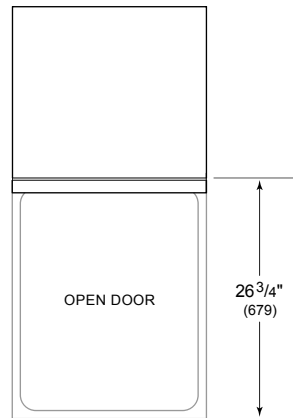

*34" (864) MIN TO 34 5/8" (880) MAX