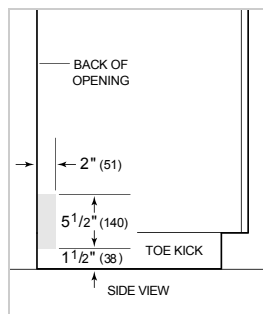

ESPECIFICACIONES DEL PRODUCTO

Modelo	DW2450
Dimensiones	23 5/8"W x 34 1/2"H x 23 1/4"D
Paso de Puertas	26 3/4"
Suministro Eléctrico	115 VAC, 60 Hz
Servicio Eléctrico	15 amp dedicated circuit
Receptáculo	3-prong grounding-type
Longitud de cable	3'
Conexión de agua	5' braided tubing with 3/8" female compression fitting
Conexión de drenaje	5' (1.5 m) corrugated tubing
Presión de Plomería	30–140 psi

ELÉCTRICO

PLOMERÍA