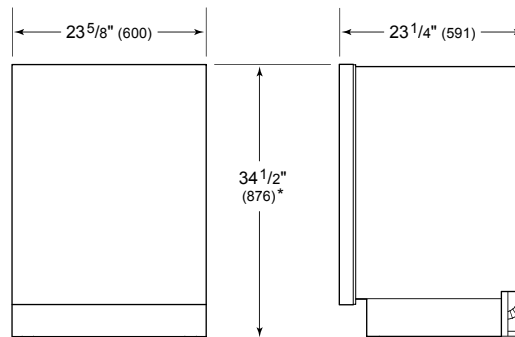

DIMENSIONES