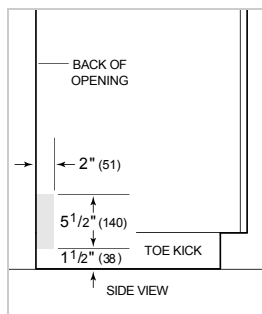

ESPECIFICACIONES DEL PRODUCTO

Modelo	DW2450
Dimensiones	23 5/8"W x 34 1/2"H x 23 1/4"D
Paso de Puertas	26 3/4"
Suministro Eléctrico	115 VAC, 60 Hz
Servicio Eléctrico	15 amp dedicated circuit
Receptáculo	3-prong grounding-type
Longitud de cable	3'
Conexión de agua	5' braided tubing with 3/8" female compression fitting
Conexión de drenaje	5' (1.5 m) corrugated tubing
Presión de Plomería	30–140 psi

ELÉCTRICO

PLOMERÍA