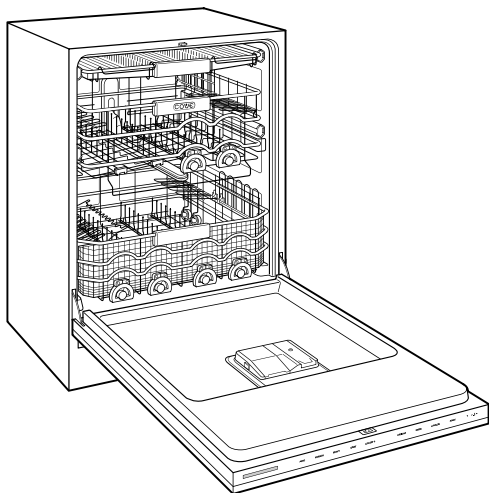

VISTA INTERIOR