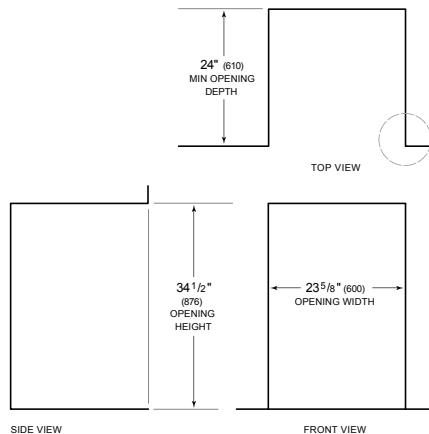

STANDARD INSTALLATION 60 CM INSTALLATION